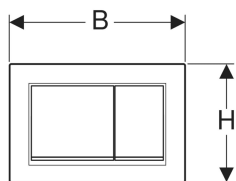

Geberit Omega30 Betätigungsplatte für 2-Mengen-Spülung

Beispielbild

Verwendungszwecke

- Zur Spülauslösung bei Omega UP-Spülkästen

Eigenschaften

- Betätigung von oben oder von vorne

Lieferumfang

- Befestigungsrahmen
- 2 Distanzbolzen

- Drückerstangen schallgedämmt, werkzeuglose Schnelleinstellung

Technische Daten

Betätigungskraft | < 20 N

- 2 Drückerstangen
- Befestigungsmaterial

Art.-Nr.	Farbe / Oberfläche	Werkstoff	B	H	T	VE1	VE2
115.080.11.1	Platte und Tasten: weiß Designstreifen: weiß matt	Kunststoff	21.2 cm	14.2 cm	1 cm	1 St.	10 St.