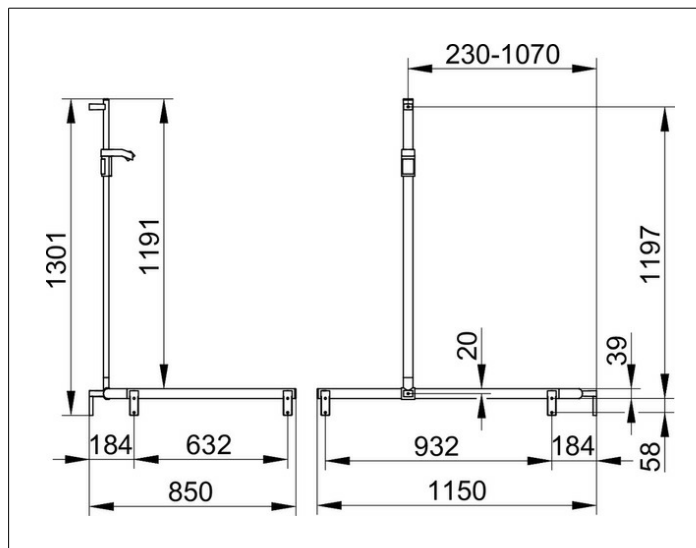

**AXESS**

**35015370201 Duschhandlauf mit Brausestange**

**PRODUKT**

**ZEICHNUNG**

**PRODUKTBESCHREIBUNG**

rechte Ausführung,  
komplett mit Brauseschieber,  
wahlweise rechts oder links verwendbar,  
Brausestange vor Montage frei positionierbar

**OBERFLÄCHE**

schwarz matt

**ABMESSUNG**

850/1150/1301 mm

**AUSSCHREIBUNGSTEXT**

KEUCO AXESS - Duschhandlauf mit Brausestange- rechte Ausführung -  
350 15 37 0201

Barrierefreiheit trifft Design

Duschhandlauf mit Brausestange - rechte Ausführung. Die Brausestange ist vor der Montage frei platzierbar . Das Design überzeugt durch seine hohe ergonomische Qualität. Das Produkt wird angeschraubt. Fünf verdeckte Befestigungen.

Breite / ø : 1150 mm - Höhe: 1301 mm - Tiefe: 850 mm

Material: Metall

Oberfläche: Schwarz matt

Belastbarkeit 115 kg

Im Lieferumfang enthalten 4x Befestigungs-Set Nr 1.

Artikelnummer: 350 15 37 0201