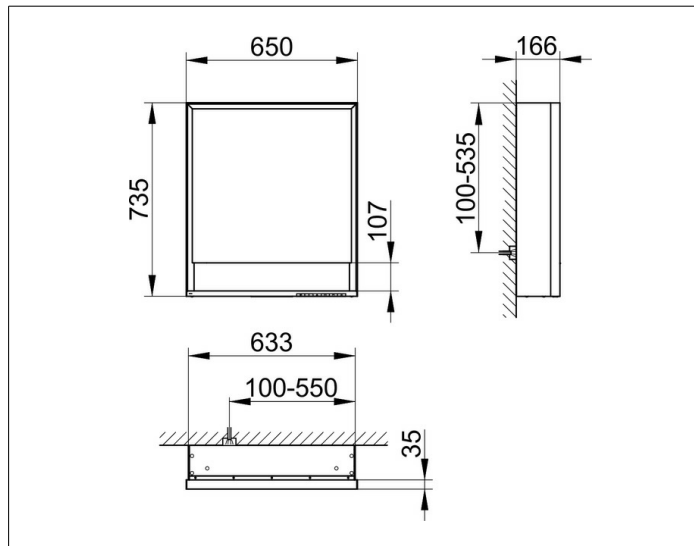

Royal Lumos

14301171204 Spiegelschrank

PRODUKT

ZEICHNUNG

PRODUKTBESCHREIBUNG

für die Wandvorbau-Montage
 mit Spiegelheizung (mittig der Tür platziert),
 stufenlos einstellbare Lichtfarbe von 2700 Kelvin (warmweiß)
 bis 6500 Kelvin (Tageslicht),
 1 Drehtür aus Kristall-Doppelspiegel,
 Korpus in Aluminium silber-gebeizt-eloxiert,
 Rückwandverspiegelung
 Bedienung:
 Tastenfelder mit kapazitiver Touch-Sensorik,
 integrierte Nebenstellenfunktion für z. B. Raumschalter
 Spiegelheizung:
 30 Watt, optische Anzeige der Aufheizphase,
 automatische Abschaltung nach 20 Minuten
 Beleuchtung:
 Rahmenbeleuchtung und Waschtisch-/Fachbeleuchtung,
 separat stufenlos dimmbar und ein-/ausschaltbar
 LED 54 Watt (Lebensdauer > 30.000 Std.)

AUSSTATTUNG

- 1 Steckdose
- 2 höhenverstellbare Glasablagen
- offenes Ablagefach über die ganze Breite
- Tür-Anschlagdämpfer

OBERFLÄCHE

silber-gebeizt-eloxiert/Anschlag links

ABMESSUNG

650 x 735 x 165 mm