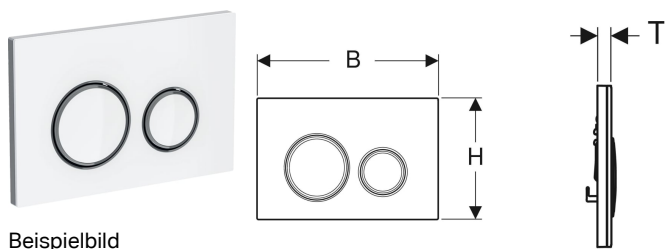

Geberit Sigma21 Betätigungsplatte für 2-Mengen-Spülung, Metallfarbe schwarzchrom

Beispielbild

Verwendungszwecke

- Zur Spülauslösung bei Sigma UP-Spülkästen

Eigenschaften

- Betätigung von vorne

- Grundplatte easy-to-clean-beschichtet
- Drückerstangen schallgedämmt, werkzeuglose Schnelleinstellung

Technische Daten

Betätigungskraft | < 20 N

Lieferumfang

- Befestigungsrahmen
- 2 Distanzbolzen
- 2 Drückerstangen

Art.-Nr.	Farbe / Oberfläche	Werkstoff	B	H	T	VE1	VE2
115.651.SJ.1	Grundplatte und Designringe: schwarzchrom Deckplatte und Tasten: schwarz	Zinkdruckguss / Glas	24.6 cm	16.4 cm	1.4 cm	1 St.	10 St.