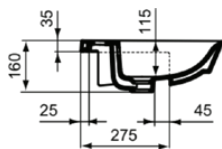

CONNECT AIR

E030801

CONNECT AIR | Halbeinbauwaschtisch 500x440x160 mm in weiß glänzend, 1 Hahnloch, mit Überlauf | Platzsparender Waschtisch

Bild & Zeichnung

Allgemeine Informationen

Produktkategorie:	Waschtische
Produktart:	Halbeinbauwaschtisch
Marke:	Ideal Standard
Kollektion:	CONNECT AIR
Designer:	Studio Levien
Farbe:	01 - Weiß Glänzend
Oberflächenveredelung:	glänzend
Höhe (mm):	160
Breite (mm):	500
Ausladung (mm):	440
Nettogewicht (kg):	11.50
EAN Code:	5017830514473

Features

Platzsparender Waschtisch

Downloads

- [EPD](#)

Produktstandards & Zertifikate

Normen:	EN 14688
Leistungserklärung (DoP):	CL25

Produktspezifikationen

Farbcode:	01
Farbbeschreibung:	weiß glänzend
Geschliffene Unterseite:	Nein
Barrierefreies Produkt:	Nein
Mit Kettenöse:	Nein
Material:	Keramik
Materialspezifikation:	Feinfeurton
Anzahl von Hahnlöchern je Waschbecken:	1
Anzahl von Waschbecken:	1
Sichtbarer Überlauf:	Ja
PVD Technologie:	Nein
Ablagefläche:	Hinten
Oberflächenveredelung:	glänzend
Position des Hahnlochs:	Mitte
Form des Überlaufs:	Rund
Mit Rückwand:	Nein
Mit Verschlussstopfen:	Nein
Mit Überlauf:	Ja

CONNECT AIR

E030801

CONNECT AIR | Halbeinbauwaschtisch 500x440x160 mm in weiß glänzend, 1 Hahnloch, mit Überlauf | Platzsparender Waschtisch

Produktspezifikationen

Mit Siphon:	Nein
Montageart:	Aufgesetzt

Ihr Kontakt vor Ort: