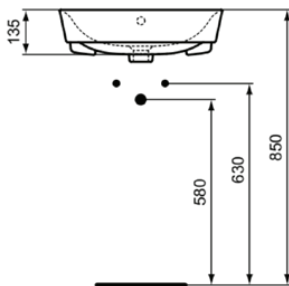

CONNECT AIR

E030801

CONNECT AIR | Halbeinbauwaschtisch 500x440x160 mm in weiß glänzend, 1 Hahnloch, mit Überlauf | Platzsparender Waschtisch

Bild & Zeichnung

Allgemeine Informationen

Produktkategorie:	Waschtische
Produktart:	Halbeinbauwaschtisch
Marke:	Ideal Standard
Kollektion:	CONNECT AIR
Designer:	Studio Levien
Farbe:	01 - Weiß Glänzend
Oberflächenveredelung:	glänzend
Höhe (mm):	160
Breite (mm):	500
Ausladung (mm):	440
Nettogewicht (kg):	11.50
EAN Code:	5017830514473

Features

Platzsparender Waschtisch

Downloads

- [EPD](#)

Produktstandards & Zertifikate

Normen:	EN 14688
Leistungserklärung (DoP):	CL25

Produktspezifikationen

Farbcode:	01
Farbbeschreibung:	weiß glänzend
Geschliffene Unterseite:	Nein
Barrierefreies Produkt:	Nein
Mit Kettenöse:	Nein
Material:	Keramik
Materialspezifikation:	Feinfeurton
Anzahl von Hahnlöchern je Waschbecken:	1
Anzahl von Waschbecken:	1
Sichtbarer Überlauf:	Ja
PVD Technologie:	Nein
Ablagefläche:	Hinten
Oberflächenveredelung:	glänzend
Position des Hahnlochs:	Mitte
Form des Überlaufs:	Rund
Mit Rückwand:	Nein
Mit Verschlussstopfen:	Nein
Mit Überlauf:	Ja

CONNECT AIR

E030801

CONNECT AIR | Halbeinbauwaschtisch 500x440x160 mm in weiß glänzend, 1 Hahnloch, mit Überlauf | Platzsparender Waschtisch

Produktspezifikationen

Mit Siphon:	Nein
Montageart:	Aufgesetzt

Ihr Kontakt vor Ort: