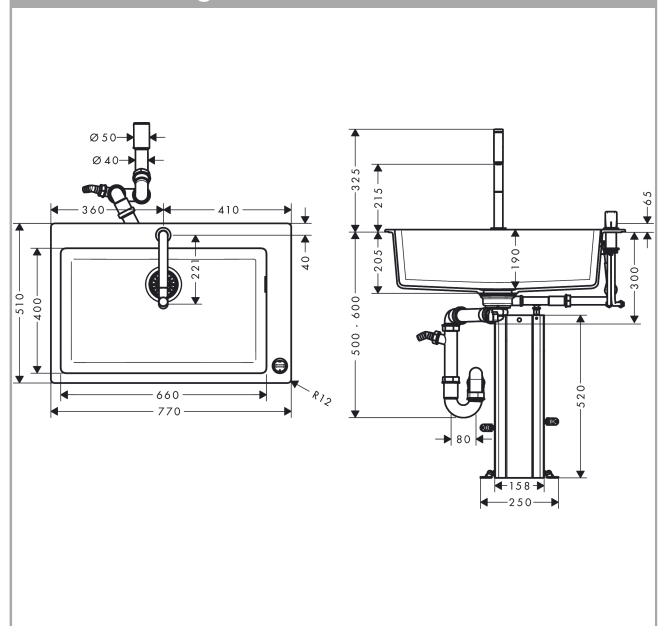

C51

C51-F660-07 Spülencombi 660 Select

Oberfläche: **Chrom** Artikelnummer: **43218000**

Beschreibung

Merkmale

- besteht aus: Einbauspüle, 2-Loch Einhebel-Küchenmischer, Bedienelement, Schlauchbox, manuelle Ab- und Überlaufgarnitur
- Material Spüle: SilicaTec
- Anzahl Becken: 1 Hauptbecken
- Hahnlöcher für Bohrung vordefiniert (siehe Maßzeichnung), Diamantbohrer enthalten
- Beckentiefe: 190 mm
- Ausschnittsmaße: 750 x 490 mm
- Unterschrank: 80 cm
- Einbauart: Aufbau
- Position Überlauf: seitlich rechts im Becken
- für Durchlauferhitzer geeignet
- Keramikmischsystem
- MagFit magnetische Brausehalterung
- Rückflussverhinderer integriert
- Schwenkbereich 150°
- Laminarstrahl, Brausestrahl
- ComfortZone 200
- Select-Knopf zum komfortablen An- und Abstellen des Wasserstrahls
- sBox für eine leise, leichtgängige und geschützte Schlauchführung im Unterschrank
- Auszugslänge bis zu 76 cm
- maximale Durchflussmenge bei 3 bar: 8 l/min

Technologie

Produktabbildung

Maßzeichnung

C51

C51-F660-07 Spülencombi 660 Select

Oberfläche: Chrom Artikelnummer: 43218000

Durchflussdiagramm

C51
C51-F660-07 Spülencombi 660 Select
 Oberfläche: Chrom Artikelnummer: 43218000

Explosionszeichnung

Baujahr: >09/20

C51
C51-F660-07 Spülencombi 660 Select
 Oberfläche: **Chrom** Artikelnummer: **43218000**

Ersatzteilliste

Baujahr: >09/20

Pos.	Beschreibung	Artikelnummer	PG	VE
1	Küchenmischer	73818000	98	1
2	Küchenmischer	73819000	98	1
3	Blende	93514800	1	1
4	Stopfen	93471000	10	1