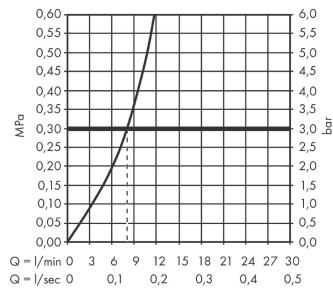

C51

C51-F660-07 Spülencombi 660 Select

Oberfläche: **Chrom** Artikelnummer: **43218000**

Beschreibung

Merkmale

- besteht aus: Einbauspüle, 2-Loch Einhebel-Küchenmischer, Bedienelement, Schlauchbox, manuelle Ab- und Überlaufgarnitur
- Material Spüle: SilicaTec
- Anzahl Becken: 1 Hauptbecken
- Hahnlöcher für Bohrung vordefiniert (siehe Maßzeichnung), Diamantbohrer enthalten
- Beckentiefe: 190 mm
- Ausschnittsmaße: 750 x 490 mm
- Unterschrank: 80 cm
- Einbauart: Aufbau
- Position Überlauf: seitlich rechts im Becken
- für Durchlauferhitzer geeignet
- Keramikmischsystem
- MagFit magnetische Brausehalterung
- Rückflussverhinderer integriert
- Schwenkbereich 150°
- Laminarstrahl, Brausestrahl
- ComfortZone 200
- Select-Knopf zum komfortablen An- und Abstellen des Wasserstrahls
- sBox für eine leise, leichtgängige und geschützte Schlauchführung im Unterschrank
- Auszugslänge bis zu 76 cm
- maximale Durchflussmenge bei 3 bar: 8 l/min

Technologie

Produktabbildung

Maßzeichnung

C51

C51-F660-07 Spülencombi 660 Select

Oberfläche: Chrom Artikelnummer: 43218000

Durchflussdiagramm

C51
C51-F660-07 Spülencombi 660 Select
 Oberfläche: Chrom Artikelnummer: 43218000