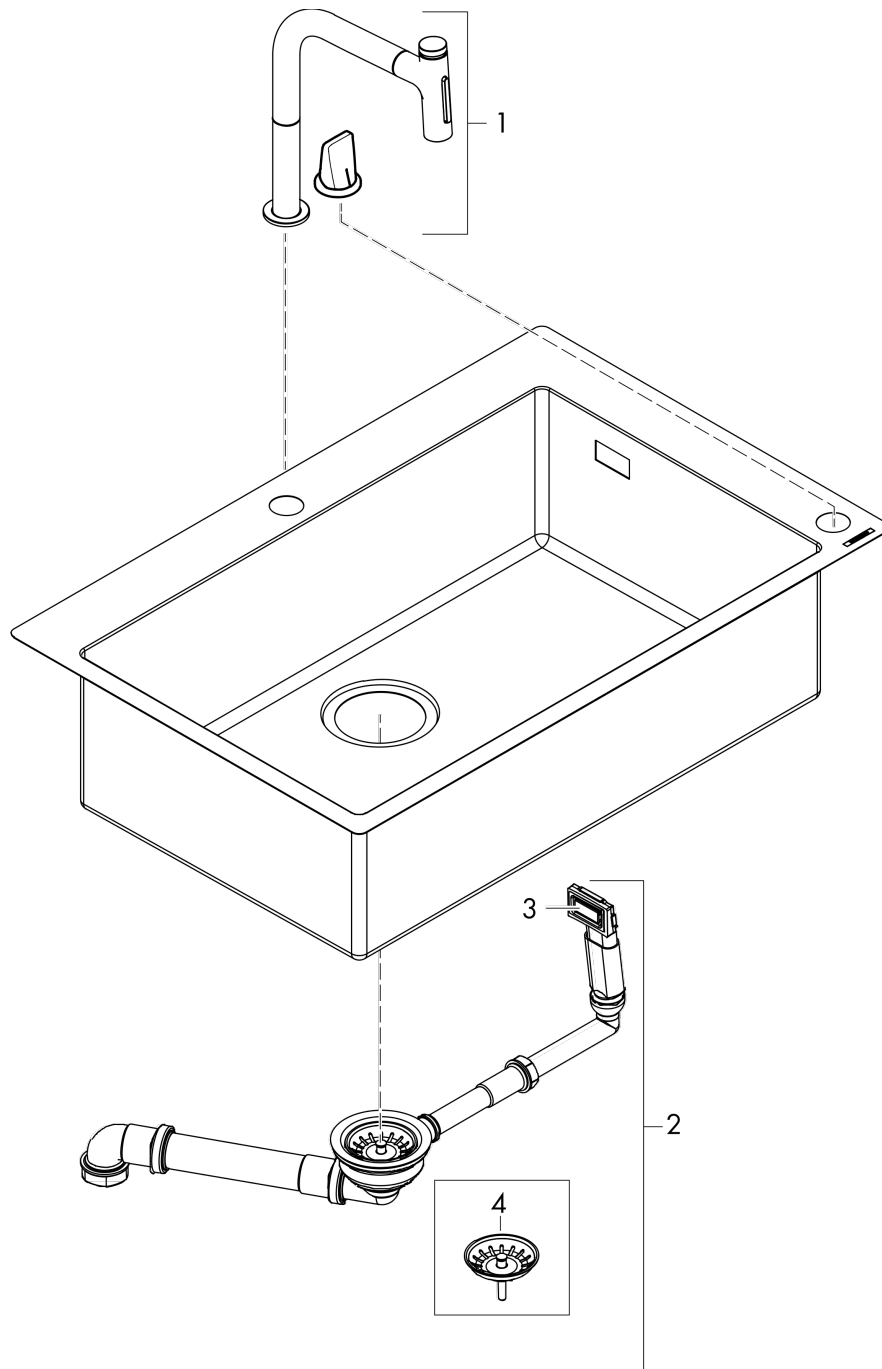

C51

C51-F660-07 Spülencombi 660 Select

Oberfläche: **Chrom** Artikelnummer: **43218000**

Beschreibung

Merkmale

- besteht aus: Einbauspüle, 2-Loch Einhebel-Küchenmischer, Bedienelement, Schlauchbox, manuelle Ab- und Überlaufgarnitur
- Material Spüle: SilicaTec
- Anzahl Becken: 1 Hauptbecken
- Hahnlöcher für Bohrung vordefiniert (siehe Maßzeichnung), Diamantbohrer enthalten
- Beckentiefe: 190 mm
- Ausschnittsmaße: 750 x 490 mm
- Unterschrank: 80 cm
- Einbauart: Aufbau
- Position Überlauf: seitlich rechts im Becken
- für Durchlauferhitzer geeignet
- Keramikmischsystem
- MagFit magnetische Brausehalterung
- Rückflussverhinderer integriert
- Schwenkbereich 150°
- Laminarstrahl, Brausestrahl
- ComfortZone 200
- Select-Knopf zum komfortablen An- und Abstellen des Wasserstrahls
- sBox für eine leise, leichtgängige und geschützte Schlauchführung im Unterschrank
- Auszugslänge bis zu 76 cm
- maximale Durchflussmenge bei 3 bar: 8 l/min

Technologie

Produktabbildung

Maßzeichnung

C51

C51-F660-07 Spülencombi 660 Select

Oberfläche: Chrom Artikelnummer: 43218000

Durchflussdiagramm

C51
C51-F660-07 Spülencombi 660 Select
 Oberfläche: Chrom Artikelnummer: 43218000

Explosionszeichnung

Baujahr: >09/20

C51
C51-F660-07 Spülencombi 660 Select
 Oberfläche: **Chrom** Artikelnummer: **43218000**

Ersatzteilliste

Baujahr: >09/20

Pos.	Beschreibung	Artikelnummer	PG	VE
1	Küchenmischer	73818000	98	1
2	Küchenmischer	73819000	98	1
3	Blende	93514800	1	1
4	Stopfen	93471000	10	1