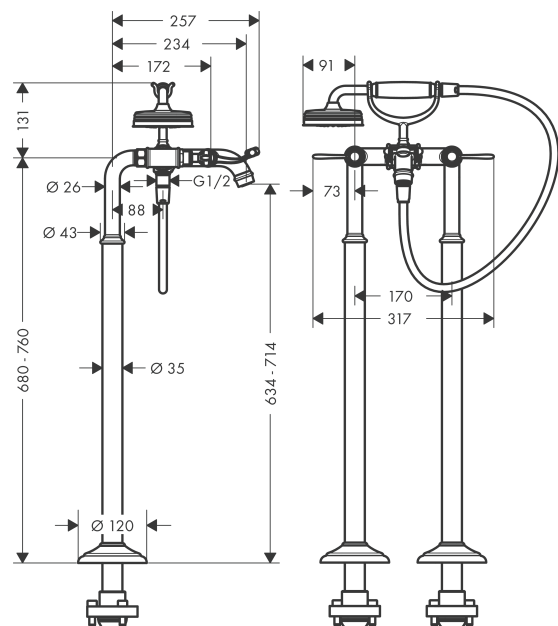

**AXOR Montreux**  
**2-Griff Wannenarmatur bodenstehend mit Hebelgriffen**  
 Oberfläche: **Edelstahl Optic** Artikelnummer: **16553800**

### Merkmale

- besteht aus: 2-Griff Wannenmischer bodenstehend, Handbrause, Brauseschlauch, Brausehalter
- 2 Verbraucher
- Ausladung: 234 mm
- Strahlart Armatur: Normalstrahl
- Strahlart Handbrause: RainAir
- maximale Durchflussmenge bei 3 bar: 19,5 l/min
- Durchfluss für Wanneneinlauf bei 3 bar: 19,5 l/min
- Durchfluss für Handbrause bei 3 bar: 13 l/min
- Keramikventile heiß/kalt 90°
- Rückflussverhinderer
- für Durchlauferhitzer geeignet
- Anschlussgröße: DN15
- Anschlussart: Grundkörper
- Standmontage
- min. Betriebsdruck: 1 bar
- max. Betriebsdruck: 10 bar
- Trockenmanschette 96441000 wird zweimal benötigt

### Maßzeichnung

**AXOR Montreux**  
**2-Griff Wannenarmatur bodenstehend mit Hebelgriffen**  
 Oberfläche: **Edelstahl Optic** Artikelnummer: **16553800**

## Durchflussdiagramm

**AXOR Montreux**  
**2-Griff Wannenarmatur bodenstehend mit Hebelgriffen**  
 Oberfläche: **Edelstahl Optic** Artikelnummer: **16553800**