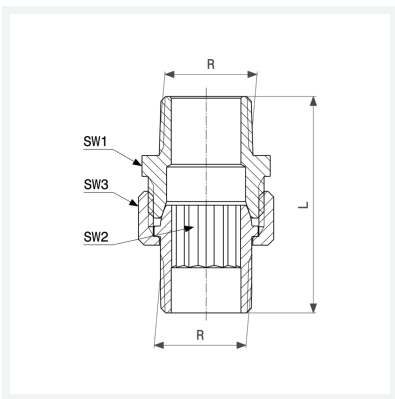

**Verschraubung**

- R-Gewinde
- konischdichtend

Ausstattung

Mehrkant

Hinweis

Nicht geeignet für Gas-Installationen!

Modell 3344**Artikel 446 895**

Eigenschaften

Außengewinde kegelig	R	$\frac{3}{4}$
Länge	L	62 mm
Schlüsselweite 1	SW1	34 mm
Schlüsselweite 2	SW2	36 mm
Schlüsselweite 3	SW3	17 mm
Gewicht	203,2 g	
Volumen	124,32 cm ³	
Werkstoff	Rotguss oder Siliziumbronze	