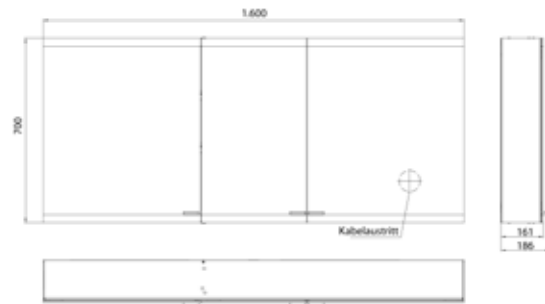

## PRODUKTINFORMATION

Lichtspiegelschrank evo, 1.600 mm, 3 Türen, Aufputzmodell, IP 20 schwarz, mit light system, ohne Spiegelheizung

Art.-Nr.9397 133 08

Mit emco light system: Bedienung der Funktionen Ein/Aus, Lichtstärke, Lichtfarbe (2.700 bis 6.500 K) und Szenenauswahl (Cosmetic, Energizing, Relaxing) über App, Controller oder direkt am Touch-Bedienfeld. Vernetzung verschiedener Lichtquellen über Bluetooth. Detailinformationen zum emco light system unter [www.emco-bath.com](http://www.emco-bath.com). Ohne emco light system: stufenlose Lichtsteuerung An/Aus, Helligkeit und Lichtfarbe (2.700 bis 6.500 K) über drei integrierte Touchbedienfelder, Waagerechte LED-Beleuchtung, verspiegelte Rückwand, 4 stufenlos einstellbare Glasablagen, 2 Steckdosen, Höhe: 700 mm