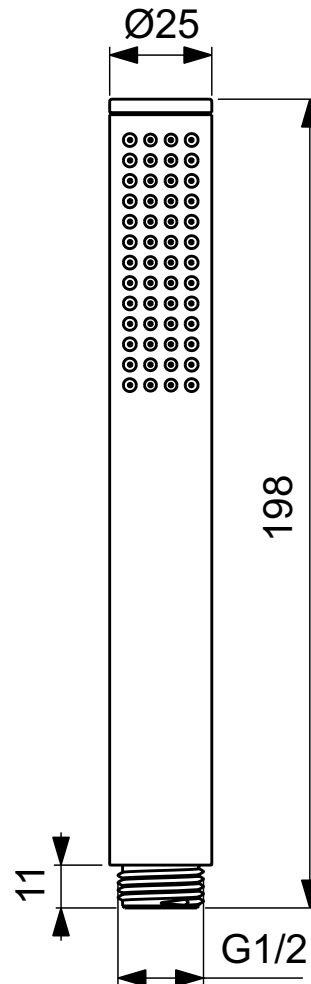

Ideal Standard

Dusche

Idealrain

Artikel-Nr.: BC774XG

## Handbrause, stick

Idealrain Handbrause, stick

Farbe: XG - Silk Black

Eigenschaften: .EasyClean

### Mehr Produktdetails:

Montage:	Brauseschlauch
Betriebsdruck (bar):	3
Durchfluß (L):	8
Gewicht (kg):	0,18
Material:	Messing
Höhe (mm):	198
Breite (mm):	25
Tiefe/Ausladung (mm):	25
Form:	Stick

Ideal Standard GmbH - Deutschland