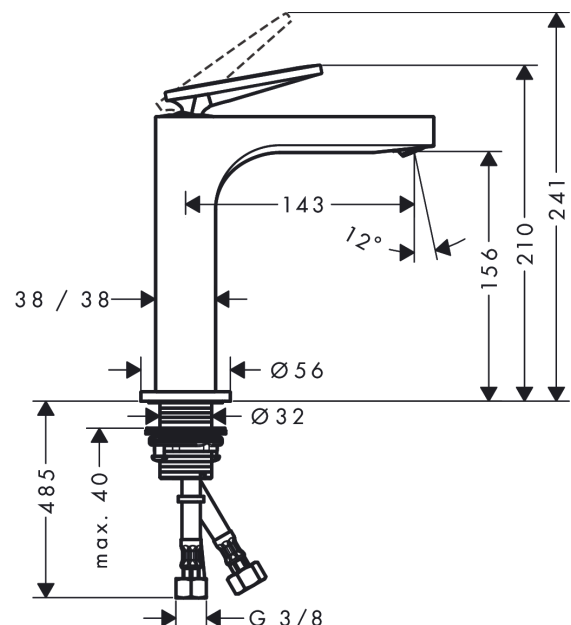

### Merkmale

- besteht aus: Einhebel-Waschtischmischer, Ablaufgarnitur
- ComfortZone 160
- Ausladung: 143 mm
- Auslaufhöhe: 156 mm
- Griffvariante: Hebelgriff
- Strahlart: Laminarstrahl
- schwenkbarer Strahlformer
- maximale Durchflussmenge bei 3 bar: 5 l/min
- Keramikmischsystem
- für Durchlauferhitzer geeignet
- unverschleißbare Ablaufgarnitur
- Anschlussart: G 3/8 Anschlussschläuche
- Anschlussgröße: DN15
- EU-Taxonomie: max. 6 l/min - wesentlicher Beitrag (SC) möglich
- DVGW\_NW-6506DM0556
- PA-IX 17509/IO

### Maßzeichnung

**AXOR Citterio**  
**Einhebel-Waschtischmischer 160 mit Hebelgriff und Ablaufgarnitur**  
Oberfläche: **Brushed Bronze** Artikelnummer: **39024140**