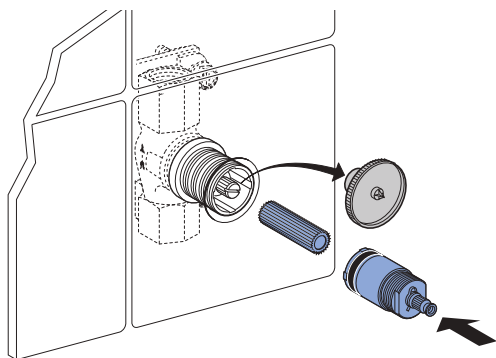

# INSTALLATION MANUAL

MONTAGEANLEITUNG  
INSTRUCTIONS DE MONTAGE  
ISTRUZIONI PER IL MONTAGGIO

1

2

3

610.010.00.1

610.008.00.1

Geberit International AG  
Schachenstrasse 77, CH-8645 Jona  
documentation@geberit.com  
www.geberit.com