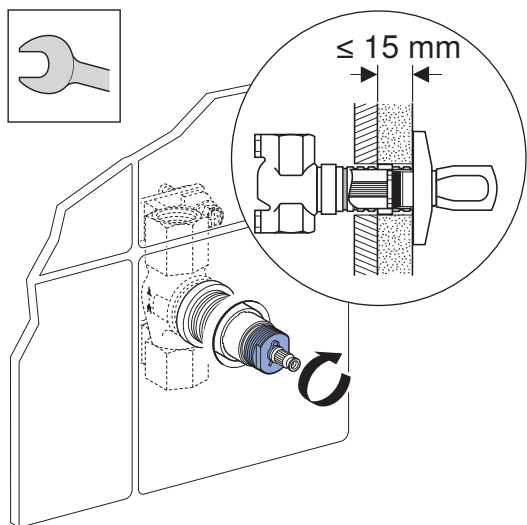

# INSTALLATION MANUAL

MONTAGEANLEITUNG  
INSTRUCTIONS DE MONTAGE  
ISTRUZIONI PER IL MONTAGGIO

1

2

3

610.010.00.1

610.008.00.1

Geberit International AG  
Schachenstrasse 77, CH-8645 Jona  
documentation@geberit.com  
www.geberit.com