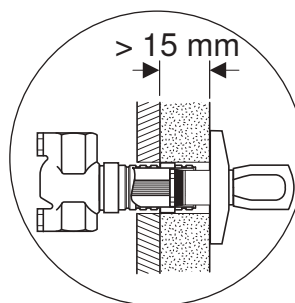

# INSTALLATION MANUAL

MONTAGEANLEITUNG  
INSTRUCTIONS DE MONTAGE  
ISTRUZIONI PER IL MONTAGGIO

1

2

3

610.010.00.1

610.008.00.1

Geberit International AG  
Schachenstrasse 77, CH-8645 Jona  
documentation@geberit.com  
www.geberit.com