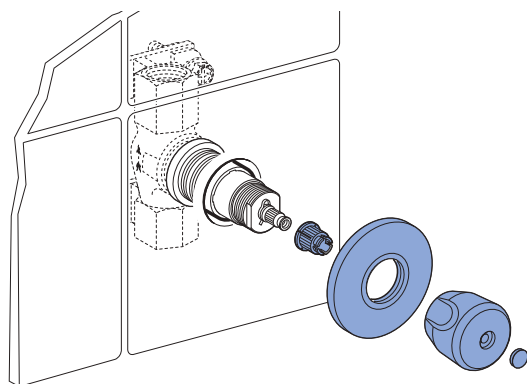

# INSTALLATION MANUAL

MONTAGEANLEITUNG  
INSTRUCTIONS DE MONTAGE  
ISTRUZIONI PER IL MONTAGGIO

1

2

3

610.010.00.1

610.008.00.1

Geberit International AG  
Schachenstrasse 77, CH-8645 Jona  
documentation@geberit.com  
www.geberit.com