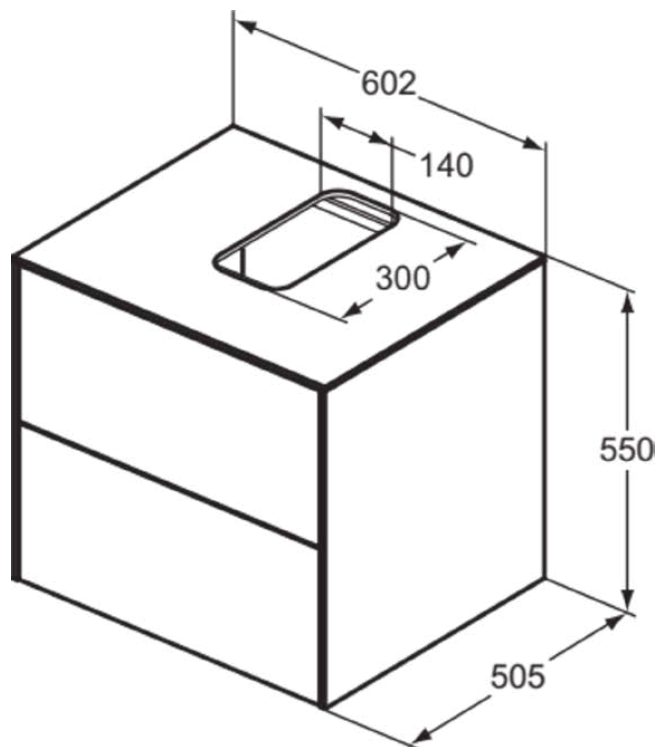

## T3940Y6

CONCA | Waschtisch-Unterschrank 602x505x550 mm in eiche hell furnier, 2 Schubladen | Push-to-open

### Allgemeine Informationen

Produktart	Waschtisch-Unterschrank
Marke	Ideal Standard
Kollektion	CONCA
Designer	Palomba Serafini Associati
Farbcode	Y6
Farbbeschreibung	Eiche Hell Furnier
Oberflächenveredelung	Matt
Maximale Höhe (mm)	550
Maximale Breite (mm)	602
Ausladung (mm)	505
Befestigungsart	Befestigungsset
EAN Code	8014140460787
Nettogewicht (kg)	38.00