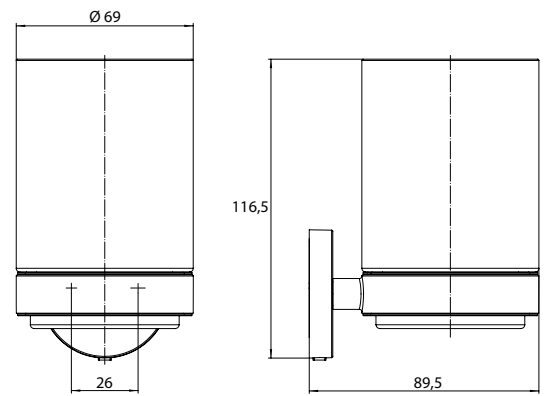

PRODUKTINFORMATION

Glashalter schwarz

Art.-Nr.4320 133 00

Kristallglas, klar