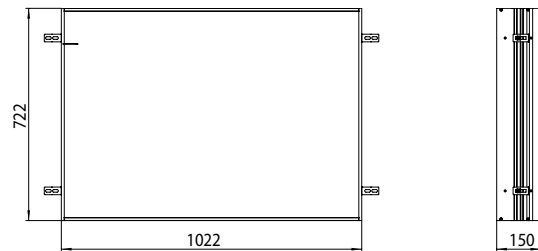

PRODUKTINFORMATION

Einbaurahmen Einbaurahmen

Art.-Nr.9497 000 12

für Lichtspiegelschrank prime, 1.000 mm