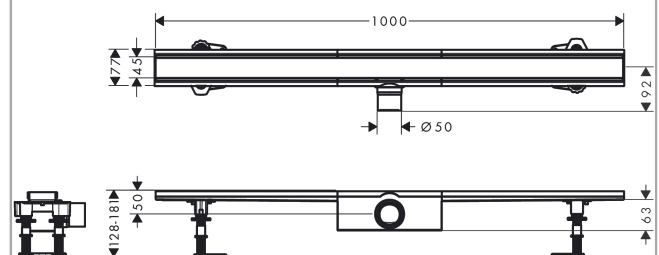

Maßzeichnung