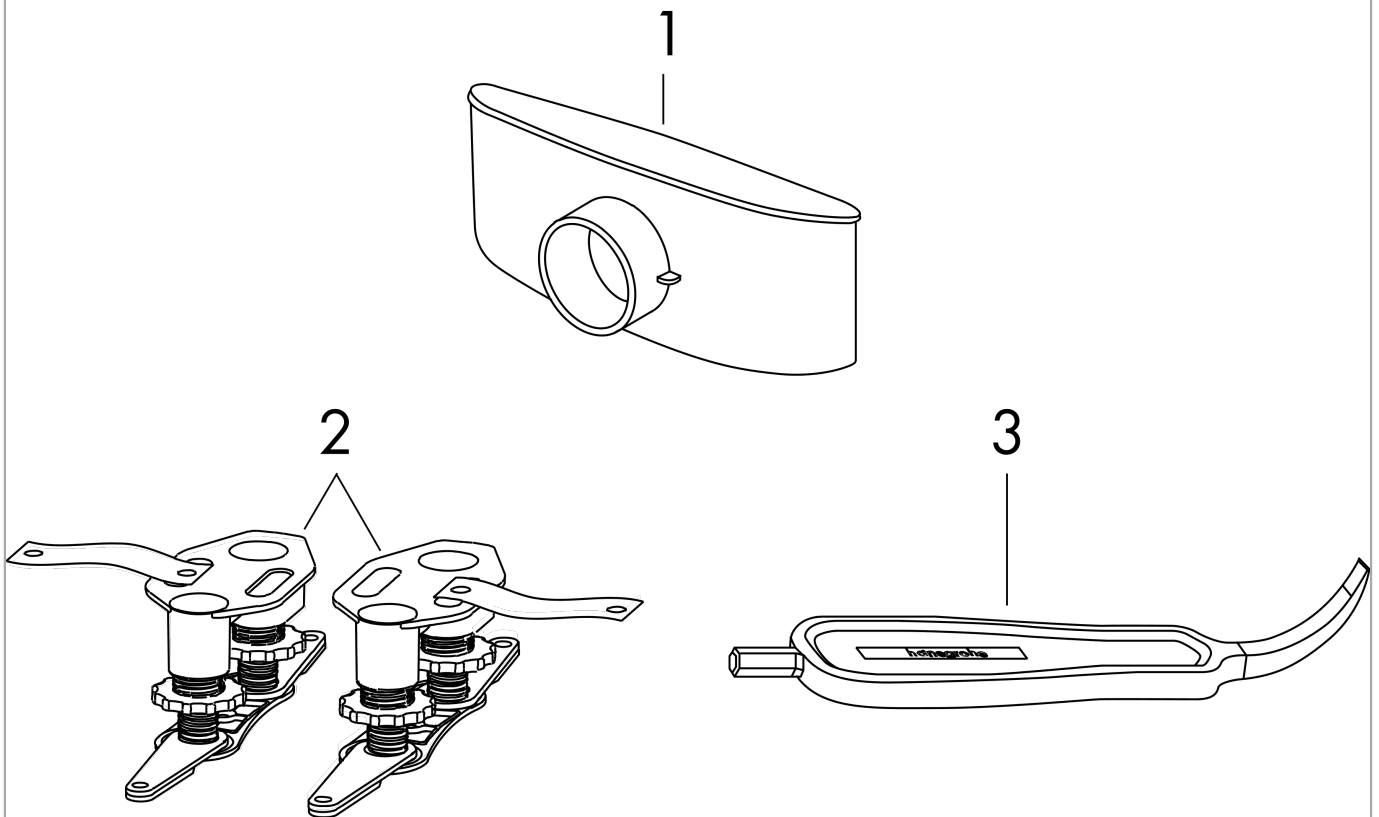

### Merkmale

- besteht aus: Fertigset Duschrinne, Installationsset, Siphon, Abdeckungsheber, werkseitig vormontiertem Dichtvlies
- Werkstoffgüte Abdeckung: Edelstahl V2A (1.4301)
- Material Installationsset: Edelstahl V2A (1.4301)
- vormontierte Dichtmembran
- Sperwasserhöhe: 50 mm
- Nenndurchmesser Anschluss: DN50
- Richtung Auslass: waagrecht
- einfach zu reinigende Oberfläche
- höhenverstellbares Installationsset
- bis zu 32 l/min Ablaufleistung
- Anwendungsbereich: Sanierung, Neubau
- Fliesenstärke: bis 18 mm
- herausnehmbarer Geruchsverschluss
- leicht zu reinigender Siphon
- Abdeckungsheber ermöglicht einfaches Herausnehmen des Fertigsets
- Typ des Geruchsverschlusses: flüssig
- Material Siphon: ABS
- Montageart: frei im Raum
- geeignet für Primärentwässerung
- minimale Installationshöhe: 63 mm

## Produktabbildung

## Maßzeichnung

**RainDrain Compact**  
**Komplettset Duschrinne 1000 für Standardinstallation**  
 Oberfläche: **Edelstahl gebürstet** Artikelnummer: **56182800**

Explosionszeichnung

Baujahr: >01/23

**RainDrain Compact**  
**Komplettset Duschrinne 1000 für Standardinstallation**  
 Oberfläche: **Edelstahl gebürstet** Artikelnummer: **56182800**