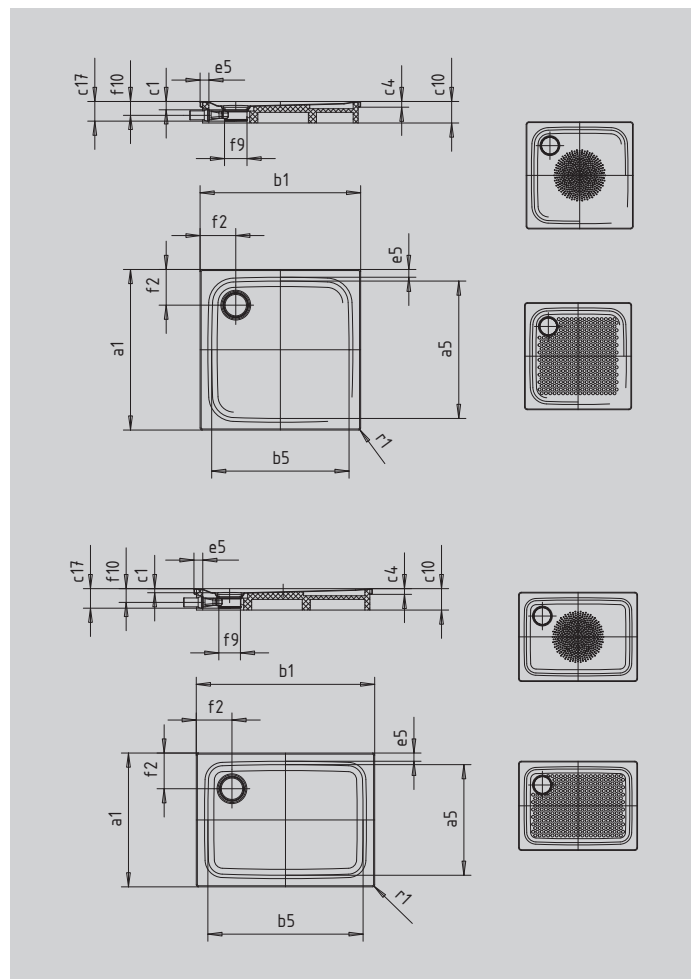

SUPERPLAN PLUS

- puristisches, elegantes Design
- absolut bodengleich einbaubar
- höchster Standkomfort durch flachen, emaillierten Ablaufdeckel, der bündig in die Duschfläche eingelassen ist
- aus KALDEWEI Stahl-Emaille

Abbildung ähnlich

SECURE⁺

Modell		475
Äußere Länge	a ₁	900 mm
Innere Länge	a ₅	790 mm
Äußere Breite	b ₁	900 mm
Innere Breite	b ₅	790 mm
Tiefe Innen	c ₁	25 mm
Randhöhe	c ₄	32 mm
Höhe mit Wannenträger	c ₁₀	120 mm
Höhe mit Wannenträger extraflach	c ₁₆	49 mm
Gesamt-Aufbauhöhe (Höhe mit Siphon)	c ₁₇	109 mm
Randbreite	e ₅	50 mm
Abstand Wannrand bis Mitte Ablaufloch	f ₂	200 mm
Durchmesser Ablaufloch	f ₉	Ø 120 mm
Anschlusshöhe Siphon	f ₁₀	78 mm
Äußerer Radius	r ₁	12 mm
Nettogewicht		22 kg
Antislip Durchmesser		Ø 435 mm
Vollantislip		649 x 673 mm
SECURE PLUS		Vollflächig