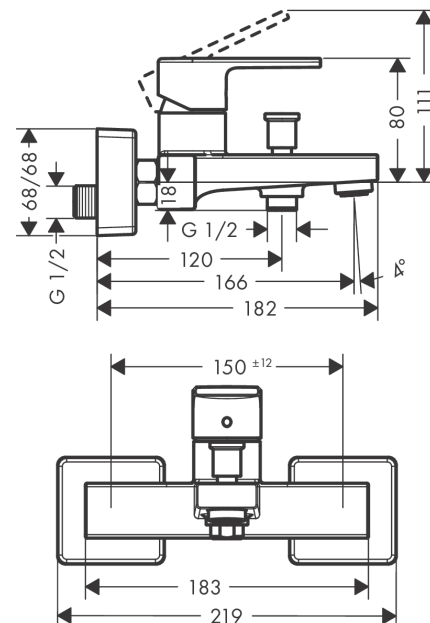

##### Merkmale

- Ausladung: 166 mm
- Stichmass: 150 mm ± 12 mm
- Strahlart Armatur: Normalstrahl
- Maximale Durchflussmenge bei 3 bar: 22,5 l/min
- Durchfluss für Wanneneinlauf bei 3 bar: 22,5 l/min
- Durchfluss für Handbrause bei 3 bar: 15,7 l/min
- Keramikmischsystem
- Temperaturbegrenzung einstellbar
- Umsteller mit automatischer Rückstellung
- mit Schalldämpfer
- Geräuschgruppe: II
- Anschlussart: S-Anschlüsse
- Wandmontage
- Durchflussklasse: D, B
- PA-IX 38137/II DB

#### Maßzeichnung

**Vernis Shape**  
**Einhebel-Wannenmischer Aufputz**  
 Oberfläche: **Matt Black**    Artikelnummer: **71450670**

**Durchflussdiagramm**