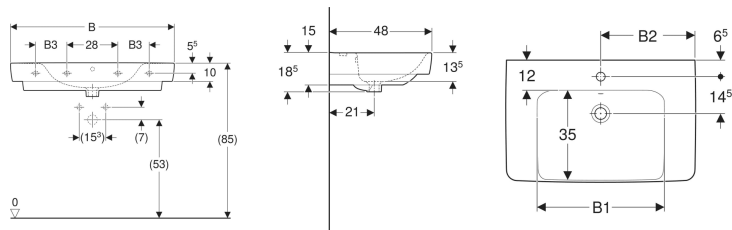

Geberit Renova Plan Waschtisch mit Ablagefläche

Beispielbild

- Mit Ablagefläche

Eigenschaften

- Unterbaufähig
- Mit Halbsäule kombinierbar

Technische Daten

Werkstoff

Sanitärkeramik

Art.-Nr.	Farbe / Oberfläche	Hahnloch	Überlauf	B	B1	B2	B3	Breite Unterschrank	H	T	Befestigungspunkte	Ablagefläche	VE 1
501.694.00.8 *	weiß / KeraTect	mittig	sichtbar	75 cm	50 cm	37.5 cm	68.2 cm	18.5 cm	48 cm	2	beidseitig	1 St.	