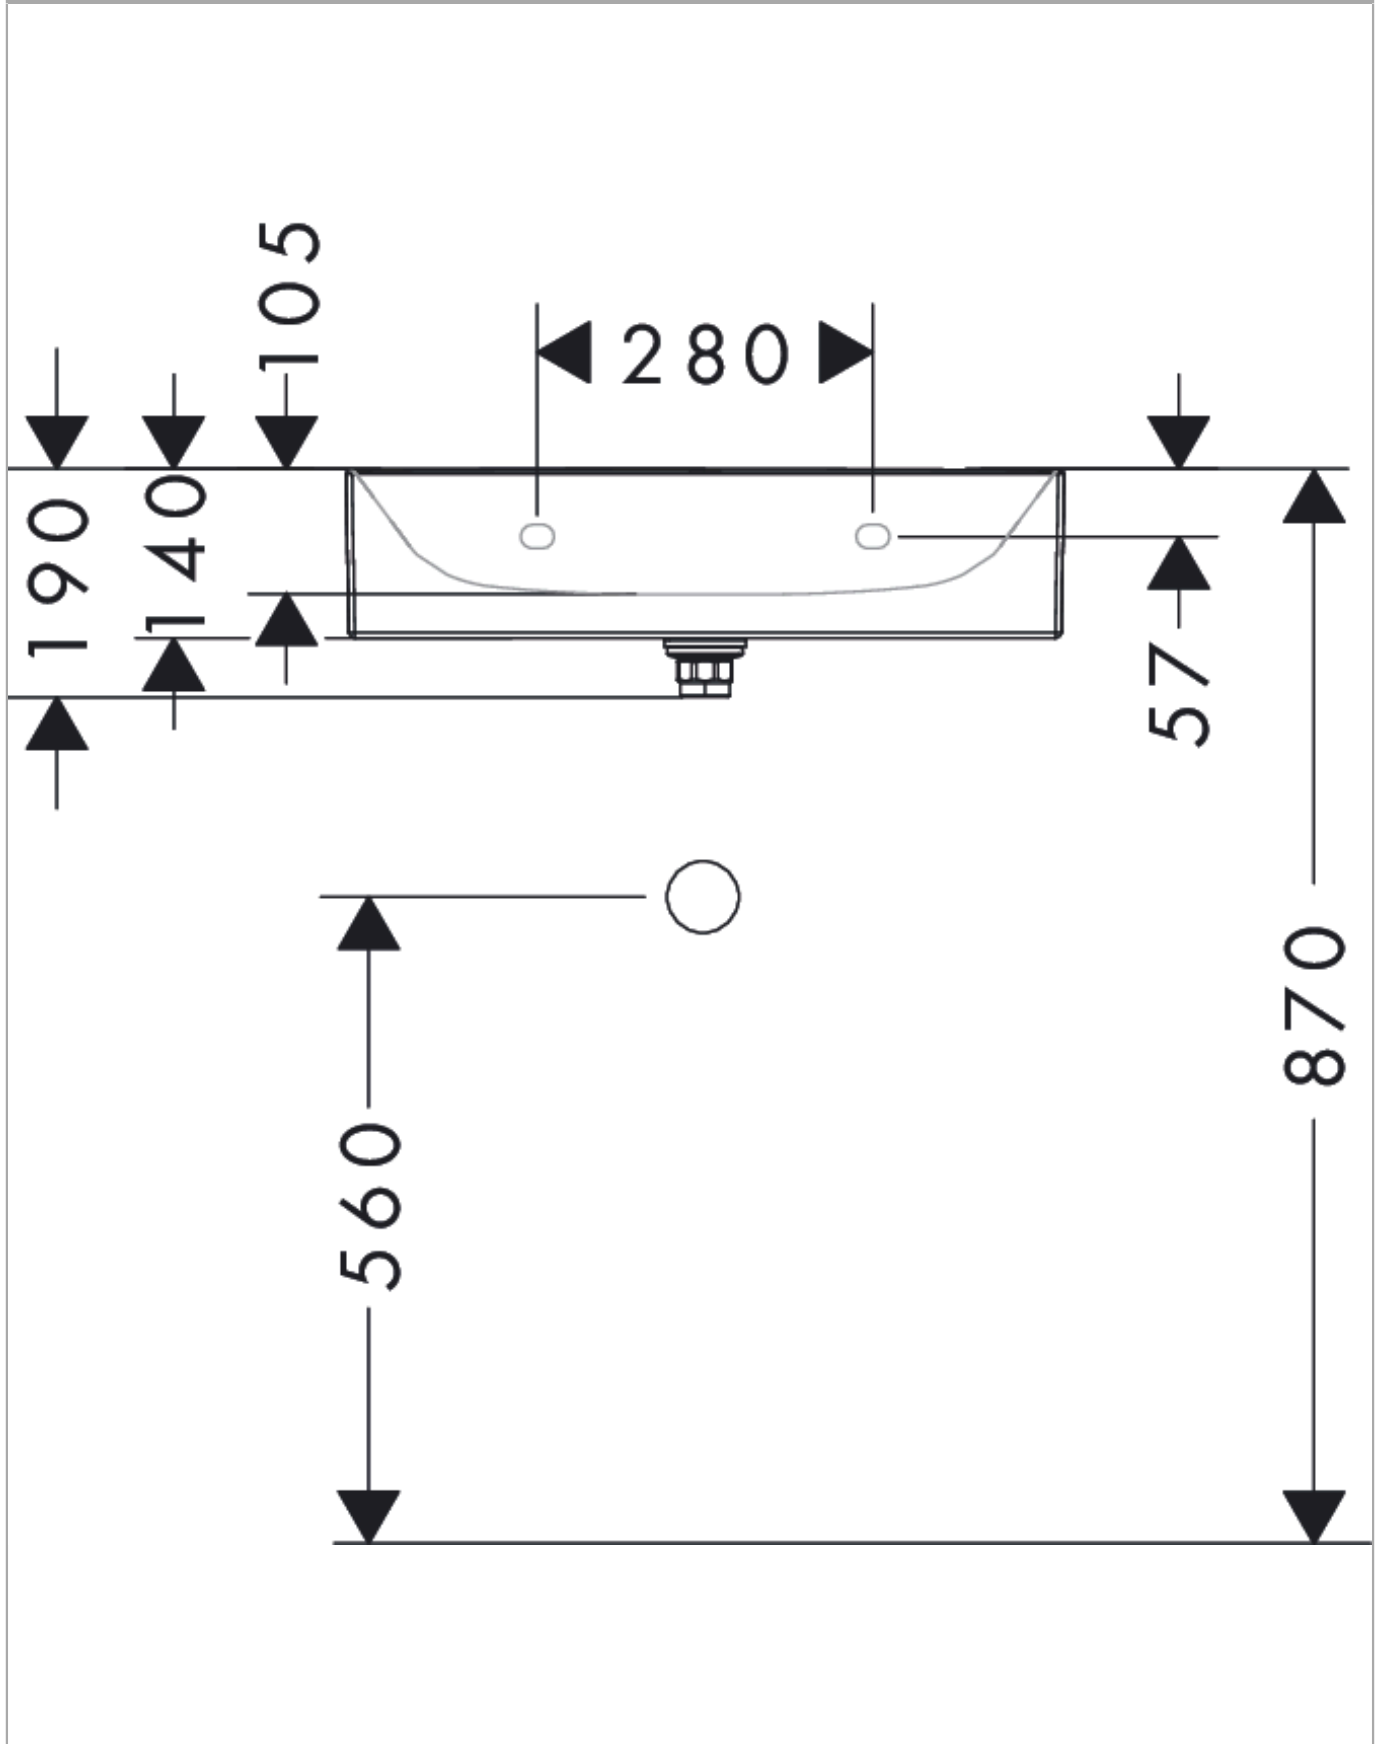

Xevolos E
Waschtisch 600/480 ohne Hahnloch und Überlauf, SmartClean
 Oberfläche: **Weiss** Artikelnummer: **61093450**

Beschreibung

Merkmale

- besteht aus: Waschtisch, Ablaufgarnitur, Abdeckung
- Material: Keramik
- Außenmaße Becken: 600x480x140 mm (BxTxH)
- Beckeninnenhöhe: 105 mm
- SmartClean: schmutzabweisende Glasur
- inklusive keramische Abdeckung
- Made to fit NoiseReduction: Schallschutzmatte nach Mass inkludiert
- ohne Hahnloch
- ohne Überlauf
- unverschliessbare Ablaufgarnitur
- Einbauart: Wandhängend
- Passend für Xevolos Waschtischunterschränke
- Überlaufklasse: CL00

Artikeldetails

TEAM-Nr. 234343.100.242
 Preis exkl. MwSt. 529.00 CHF

Technologie

Designpreise

Produktabbildung

Maßzeichnung

Xevolos E
 Waschtisch 600/480 ohne Hahnloch und Überlauf, SmartClean
 Oberfläche: Weiss Artikelnummer: 61093450

Einbaubeispiel

Xevolos E
Waschtisch 600/480 ohne Hahnloch und Überlauf, SmartClean
 Oberfläche: **Weiss** Artikelnummer: **61093450**

Explosionszeichnung

Baujahr: >09/23

Xevolos E
Waschtisch 600/480 ohne Hahnloch und Überlauf, SmartClean
 Oberfläche: **Weiss** Artikelnummer: **61093450**