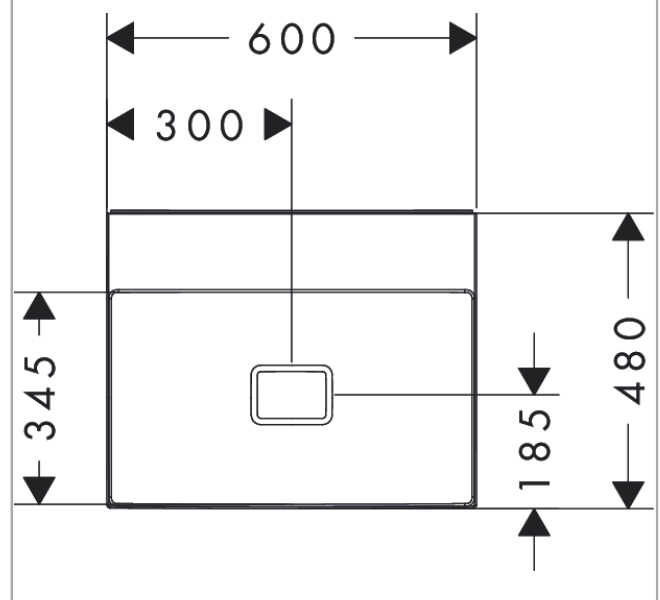

Xevolos E
Waschtisch 600/480 ohne Hahnloch und Überlauf, SmartClean
 Oberfläche: **Weiss** Artikelnummer: **61093450**

Beschreibung

Merkmale

- besteht aus: Waschtisch, Ablaufgarnitur, Abdeckung
- Material: Keramik
- Außenmaße Becken: 600x480x140 mm (BxTxH)
- Beckeninnenhöhe: 105 mm
- SmartClean: schmutzabweisende Glasur
- inklusive keramische Abdeckung
- Made to fit NoiseReduction: Schallschutzmatte nach Mass inkludiert
- ohne Hahnloch
- ohne Überlauf
- unverschliessbare Ablaufgarnitur
- Einbauart: Wandhängend
- Passend für Xevolos Waschtischunterschränke
- Überlaufklasse: CL00

Artikeldetails

TEAM-Nr. 234343.100.242
 Preis exkl. MwSt. 529.00 CHF

Technologie

Designpreise

Produktabbildung

Maßzeichnung

Xevolos E
 Waschtisch 600/480 ohne Hahnloch und Überlauf, SmartClean
 Oberfläche: Weiss Artikelnummer: 61093450

Einbaubeispiel

Xevolos E
Waschtisch 600/480 ohne Hahnloch und Überlauf, SmartClean
 Oberfläche: **Weiss** Artikelnummer: **61093450**

Explosionszeichnung

Baujahr: >09/23

Xevolos E
Waschtisch 600/480 ohne Hahnloch und Überlauf, SmartClean
 Oberfläche: **Weiss** Artikelnummer: **61093450**