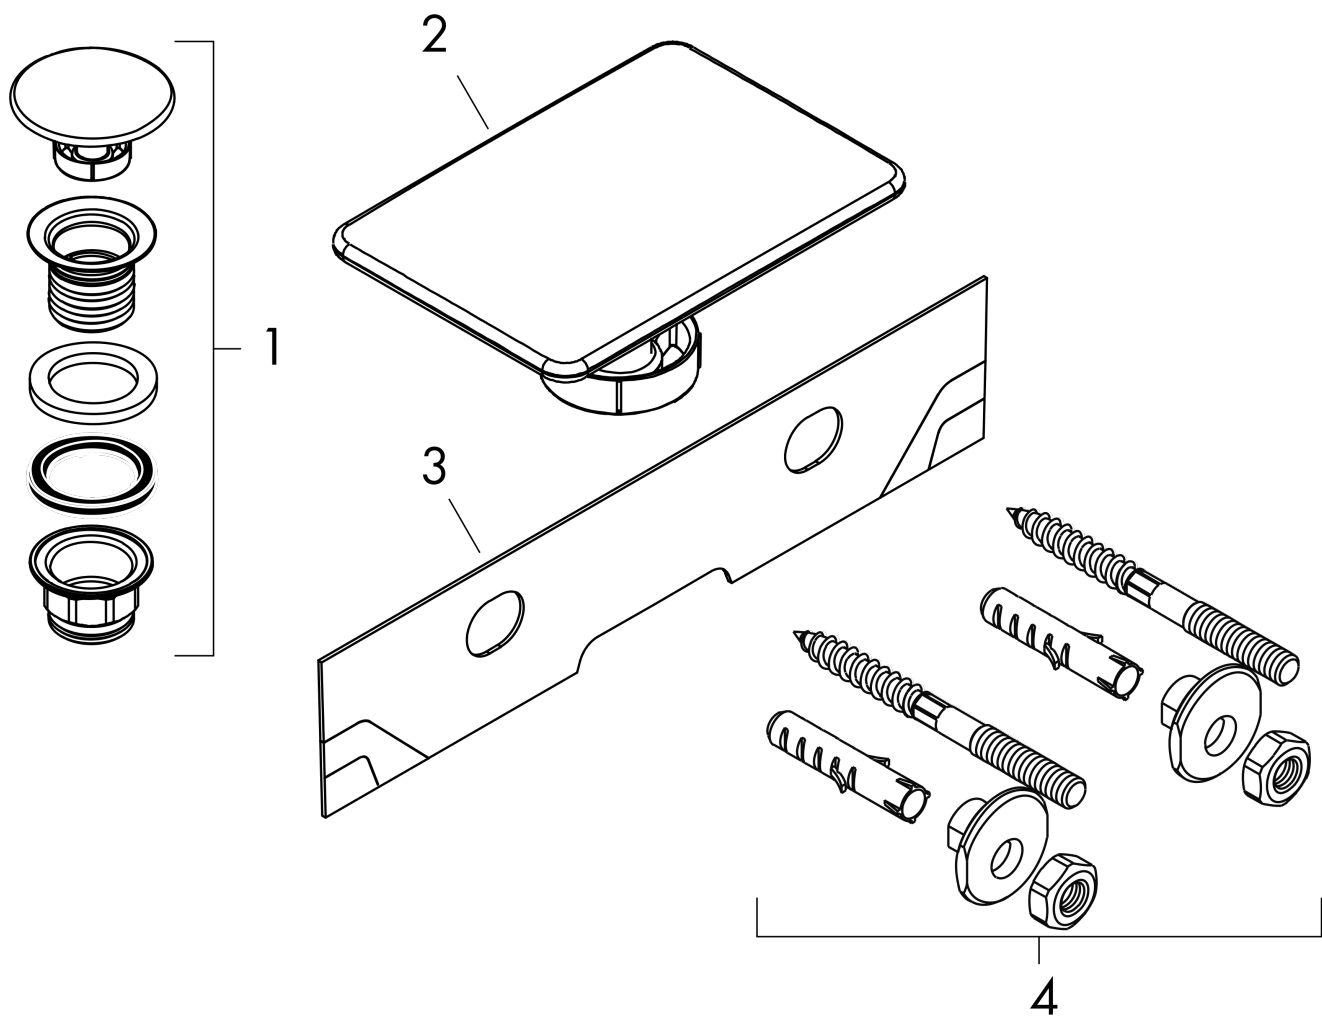

Xevolos E
Waschtisch 600/480 ohne Hahnloch und Überlauf, SmartClean
 Oberfläche: **Weiss** Artikelnummer: **61093450**

Beschreibung

Merkmale

- besteht aus: Waschtisch, Ablaufgarnitur, Abdeckung
- Material: Keramik
- Außenmaße Becken: 600x480x140 mm (BxTxH)
- Beckeninnenhöhe: 105 mm
- SmartClean: schmutzabweisende Glasur
- inklusive keramische Abdeckung
- Made to fit NoiseReduction: Schallschutzmatte nach Mass inkludiert
- ohne Hahnloch
- ohne Überlauf
- unverschliessbare Ablaufgarnitur
- Einbauart: Wandhängend
- Passend für Xevolos Waschtischunterschränke
- Überlaufklasse: CL00

Einbaubeispiel

Xevolos E
Waschtisch 600/480 ohne Hahnloch und Überlauf, SmartClean
 Oberfläche: **Weiss** Artikelnummer: **61093450**

Explosionszeichnung

Baujahr: >09/23

Xevolos E
Waschtisch 600/480 ohne Hahnloch und Überlauf, SmartClean
 Oberfläche: **Weiss** Artikelnummer: **61093450**