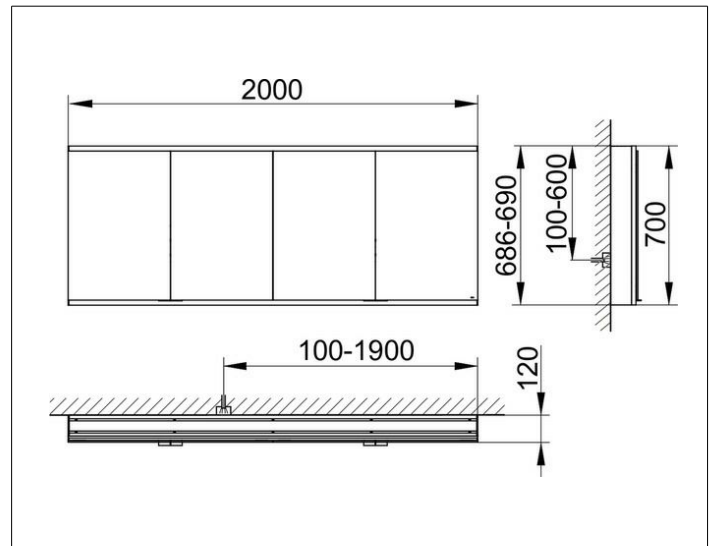

Royal Modular 2.0
800411200000400 Spiegelschrank

PRODUKT

ZEICHNUNG

EEK: C ,

OBERFLÄCHE

silber-eloxiert

ABMESSUNG

2000 x 700 x 120 mm