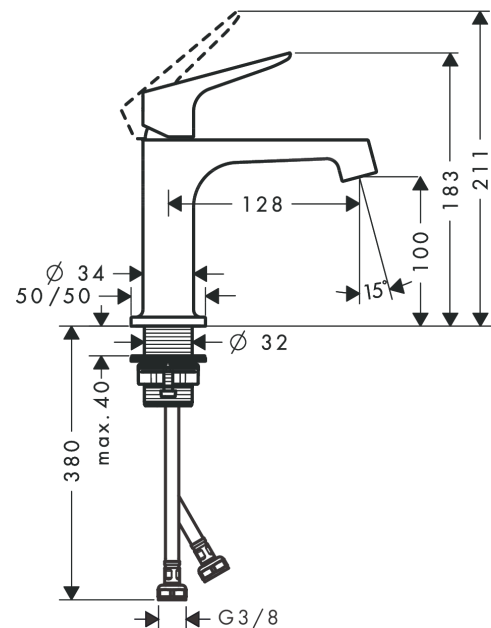

AXOR Citterio M
Einhebel-Waschtischmischer 100 mit Ablaufgarnitur
 Oberfläche: **Brushed Nickel** Artikelnummer: **34017820**

Merkmale

- besteht aus: Einhebel-Waschtischmischer, Ablaufgarnitur
- ComfortZone 100
- Ausladung: 128 mm
- Auslaufhöhe: 100 mm
- Griffvariante: Hebelgriff
- Strahlart: Normalstrahl
- maximale Durchflussmenge bei 3 bar: 5 l/min
- Keramikmischsystem
- Temperaturbegrenzung einstellbar
- für Durchlauferhitzer geeignet
- unverschleißbare Ablaufgarnitur
- Anschlussart: G 3/8 Anschlussschläuche
- Anschlussgröße: DN15
- EU-Taxonomie: max. 6 l/min - wesentlicher Beitrag (SC) möglich

Technologie

Produktabbildung

Maßzeichnung

AXOR Citterio M
Einhebel-Waschtischmischer 100 mit Ablaufgarnitur
 Oberfläche: **Brushed Nickel** Artikelnummer: **34017820**

Durchflussdiagramm