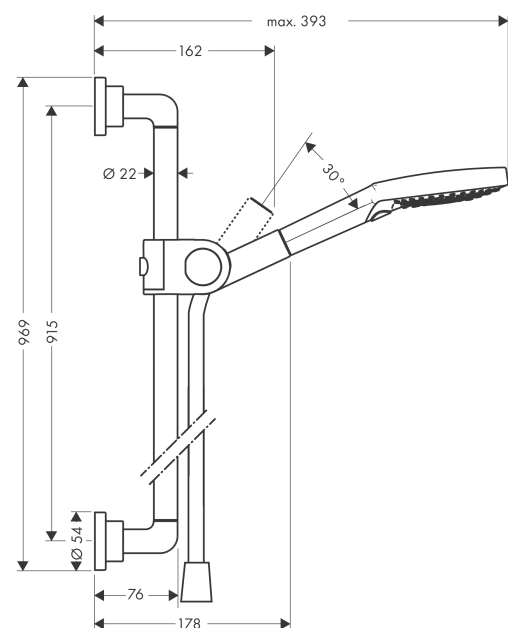

**AXOR Citterio**  
**Brauseset 0,90 m mit Handbrause 120 3jet**  
 Oberfläche: **Polished Red Gold** Artikelnummer: **27991300**

## Merkmale

- besteht aus: Handbrause, Brausestange, Brauseschlauch, Handbrausehalterung
- Brausekopfgröße: 120 mm
- Strahlart: Rain, RainAir, WhirlAir
- komfortable Strahlartenumstellung durch Select-Taste
- um 30° verstellbarer Neigungswinkel
- Halter für Brauseschlauch mit konischer Mutter
- maximale Durchflussmenge bei 3 bar: 16 l/min
- Mindestfließdruck: 1 bar
- Wandbefestigung: Schraubbefestigung
- Wandstützen aus Metall
- Profil Brausestange: rund
- Brausestangendurchmesser: 22 mm
- Bohrabstand 915 mm
- brauseseitiger Drehwirbel gegen lästiges Verdrehen des Brauseschlauches

## Produktabbildung

## Maßzeichnung

**AXOR Citterio**  
**Brauseset 0,90 m mit Handbrause 120 3jet**  
 Oberfläche: **Polished Red Gold** Artikelnummer: **27991300**