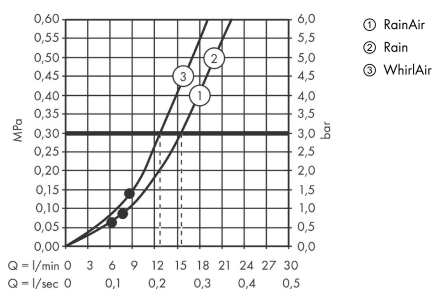

AXOR Citterio
Brauseset 0,90 m mit Handbrause 120 3jet
Oberfläche: **Polished Red Gold** Artikelnummer: **27991300**

Durchflussdiagramm

Die Verbrauchswerte wurden praxisnah mit den dazugehörigen Armaturen (Thermostat/Mischer/Unterputzventil) gemessen.