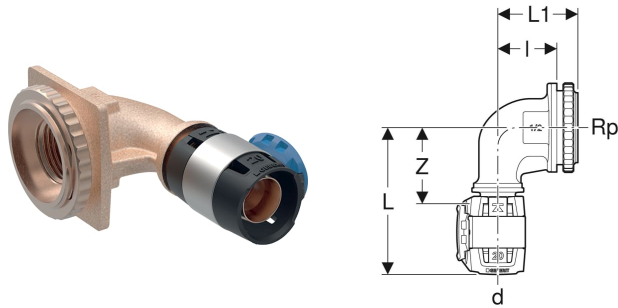

# Geberit FlowFit Anschlusswinkel 90° für UP-Spülkasten

## EIGENSCHAFTEN

- Pressindikator
- Unverpresst undicht
- Bleifrei
- O-Ring aus EPDM
- Pressverbinder mit transparenter Schutzkappe

## LIEFERUMFANG

- Rändelmutter M35 x 1,5

Art.-Nr.	DN	d, ø mm	Rp "	arc °	L cm	L1 cm	l cm	Z cm	VE2 St.	VE3 St.
620.891.00.1	15	20	1/2	90	6.8	3.8	2.8	3.5	10	50