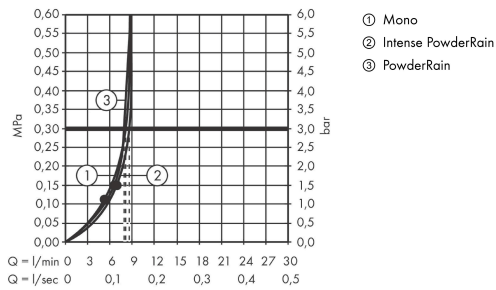

- besteht aus: Handbrause, Handbrausehalterung, Brauseschlauch, Brausestange
- Brausekopfgröße: 130 mm
- Strahlart: PowderRain, Intense PowderRain, MonoRain
- komfortable Strahlartenumstellung durch Select-Taste
- maximale Durchflussmenge bei 3 bar: 8,5 l/min
- höhenverstellbare Handbrausehalterung mit Push Schieber
- Wandbefestigung: Schraubbefestigung
- Profil Brausestange: rund
- Gesamtlänge Brausestange: 959 mm
- Brausestangendurchmesser: 22 mm
- Bohrabstand 915 mm
- brauseseitiger Drehwirbel gegen lästiges Verdrehen des Brauseschlauches
- Oberfläche Strahlscheibe: graphit

Technologie

Produktabbildung

Maßzeichnung

Rainfinity

Brauseset 130 3jet EcoSmart mit Brausestange S Puro 90 cm, Push-Handbrausehalterung und Designflex Textilbrauseschlauch 160 cm

Oberfläche: **Chrom** Artikelnummer: **28744000**

Durchflussdiagramm

Die Verbrauchswerte wurden praxisnah mit den dazugehörigen Armaturen (Thermostat/Mischer/Unterputzventil) gemessen.