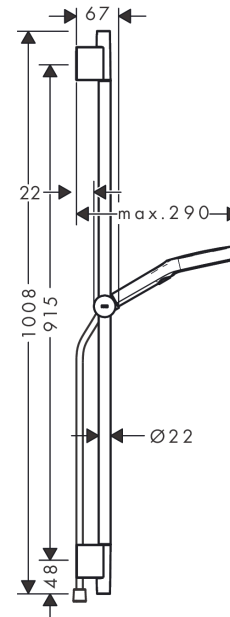

Rainfinity

Brauseset 130 3jet EcoSmart mit Brausestange S Puro 90 cm, Push-Handbrausehalterung und Designflex Textilbrauseschlauch 160 cm

Oberfläche: **Chrom** Artikelnummer: **28744000**

Beschreibung

Merkmale

- besteht aus: Handbrause, Handbrausehalterung, Brauseschlauch, Brausestange
- Brausekopfgröße: 130 mm
- Strahlart: PowderRain, Intense PowderRain, MonoRain
- komfortable Strahlartenumstellung durch Select-Taste
- maximale Durchflussmenge bei 3 bar: 8,5 l/min
- höhenverstellbare Handbrausehalterung mit Push Schieber
- Wandbefestigung: Schraubbefestigung
- Profil Brausestange: rund
- Gesamtlänge Brausestange: 959 mm
- Brausestangendurchmesser: 22 mm
- Bohrabstand 915 mm
- brauseseitiger Drehwirbel gegen lästiges Verdrehen des Brauseschlauches
- Oberfläche Strahlscheibe: graphit

Technologie

Produktabbildung

Maßzeichnung

Rainfinity

Brauseset 130 3jet EcoSmart mit Brausestange S Puro 90 cm, Push-Handbrausehalterung und Designflex Textilbrauseschlauch 160 cm

Oberfläche: **Chrom** Artikelnummer: **28744000**

Durchflussdiagramm

Die Verbrauchswerte wurden praxisnah mit den dazugehörigen Armaturen (Thermostat/Mischer/Unterputzventil) gemessen.