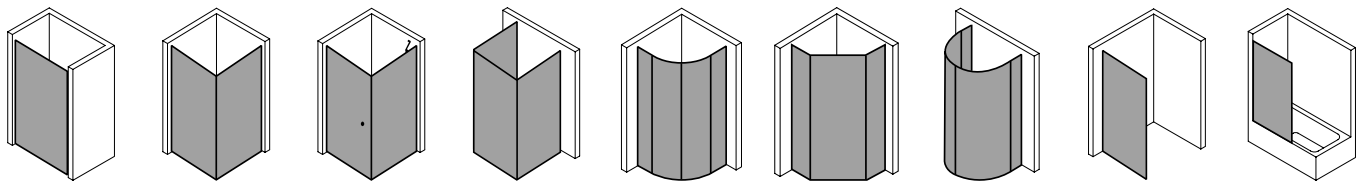

Technische Daten

Höhe	2000 mm
Breite	1200 mm
Tiefe	31 mm
Oberfläche	Silber Hochglanz
Glas	ESG SR Opaco
Beschichtung	ohne
Wanneneinbaumaß	1.175-1.210 mm
Anschlag	rechts
Türart	

Einbausituation