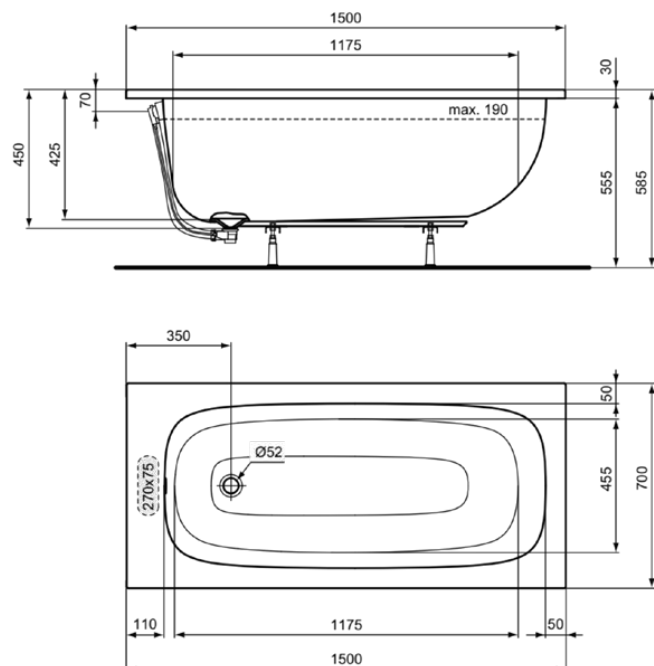

## IDEAL STANDARD I.LIFE

## T475701

Ideal Standard i.life | Körperform-Badewanne 1500x700x450 mm in weiß glänzend, ohne Hahnloch, mit Überlauf, ohne Ablaufgarnitur | Reinigungsmittelbeständig, Lichtbeständig

### Allgemeine Informationen

Produktart	Körperform-Badewanne
Marke	Ideal Standard
Kollektion	Ideal Standard i.life
Designer	Palomba Serafini Associati
Farbcode	01
Farbbeschreibung	Weiß Glänzend
Oberflächenveredelung	glänzend
Maximale Höhe (mm)	450
Maximale Breite (mm)	1500
Ausladung (mm)	700
EAN Code	8014140488330
Nettogewicht (kg)	16.50