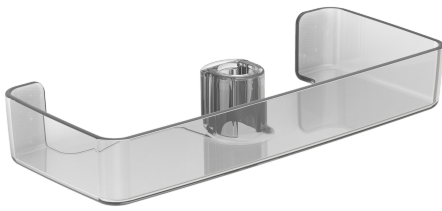

EAN: 4057304002618  
[static.hansa.com/44730100](http://static.hansa.com/44730100)

- Dusche
- Zubehör
- Transparent
- Seifenschale