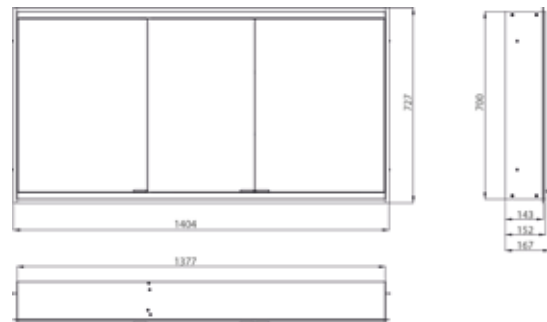

PRODUKTINFORMATION

Lichtspiegelschrank prime 2 Facelift, 1.400 mm, 3 Türen, Unterputzmodell, IP20 aluminium/spiegel

Art.-Nr.9497 062 63

mit verspiegelter- oder weißer Glasrückwand, 4 stufenlos einstellbare Ablagen, 3 Türen, 2 Steckdosen, stufenlose Lichtsteuerung (an/aus, Helligkeit und Lichtfarbe) über drei in die Glasrückwand integrierte Touchsensoren, Höhe: 730 mm, LED-Beleuchtung