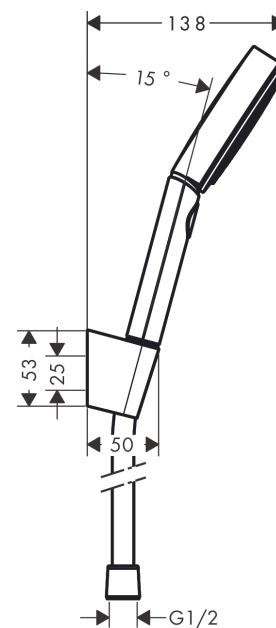

Pulsify Select S
Brausehalterset 105 3jet Relaxation mit Brauseschlauch 160 cm
 Oberfläche: **Mattweiß** Artikelnummer: **24303700**

Beschreibung

Merkmale

- besteht aus: Handbrause, Brausehalter, Brauseschlauch
- Brausekopfgröße: 105 mm
- integrierte Brausehalterfunktion
- Strahlart: PowderRain, IntenseRain, Massagestrahl
- komfortable Strahlartenumstellung durch Select-Taste
- maximale Durchflussmenge bei 3 bar: 11,4 l/min
- Mindestfließdruck: 1 bar
- Betriebsdruck: min. 1 bar/max. 6 bar
- brauseseitiger Drehwirbel gegen lästiges Verdrehen des Brauseschlauches
- Wandstützen aus Kunststoff
- ausspülbarer Siebeinsatz

Technologie

Designpreise

reddot winner 2021

Produktabbildung

Maßzeichnung

Pulsify Select S
Brausehalterset 105 3jet Relaxation mit Brauseschlauch 160 cm
 Oberfläche: **Mattweiß** Artikelnummer: **24303700**

Durchflussdiagramm

Die Verbrauchswerte wurden praxisnah mit den dazugehörigen Armaturen (Thermostat/Mischer/Unterputzventil) gemessen.

Pulsify Select S
Brausehalterset 105 3jet Relaxation mit Brauseschlauch 160 cm
 Oberfläche: **Mattweiß** Artikelnummer: **24303700**

Ersatzteilliste

Baujahr: >06/21

Pos.	Beschreibung	Artikelnummer	PG	VE
1	-	24110700	98	1
2	Handbrausenhalter	28331700	98	1
3	Brauseschlauch Isiflex'B 1,60 m	28276700	98	1