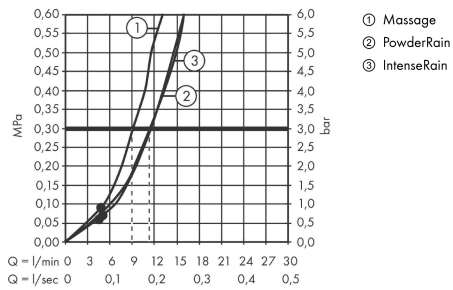

Pulsify Select S
Brausehalterset 105 3jet Relaxation mit Brauseschlauch 160 cm
 Oberfläche: **Mattweiß** Artikelnummer: **24303700**

Beschreibung

Merkmale

- besteht aus: Handbrause, Brausehalter, Brauseschlauch
- Brausekopfgröße: 105 mm
- integrierte Brausehalterfunktion
- Strahlart: PowderRain, IntenseRain, Massagestrahl
- komfortable Strahlartenumstellung durch Select-Taste
- maximale Durchflussmenge bei 3 bar: 11,4 l/min
- Mindestfließdruck: 1 bar
- Betriebsdruck: min. 1 bar/max. 6 bar
- brauseseitiger Drehwirbel gegen lästiges Verdrehen des Brauseschlauches
- Wandstützen aus Kunststoff
- ausspülbarer Siebeinsatz

Technologie

Designpreise

reddot winner 2021

Produktabbildung

Maßzeichnung

Pulsify Select S
Brausehalterset 105 3jet Relaxation mit Brauseschlauch 160 cm
 Oberfläche: **Mattweiß** Artikelnummer: **24303700**

Durchflussdiagramm

Die Verbrauchswerte wurden praxisnah mit den dazugehörigen Armaturen (Thermostat/Mischer/Unterputzventil) gemessen.

Pulsify Select S
Brausehalterset 105 3jet Relaxation mit Brauseschlauch 160 cm
 Oberfläche: **Mattweiß** Artikelnummer: **24303700**