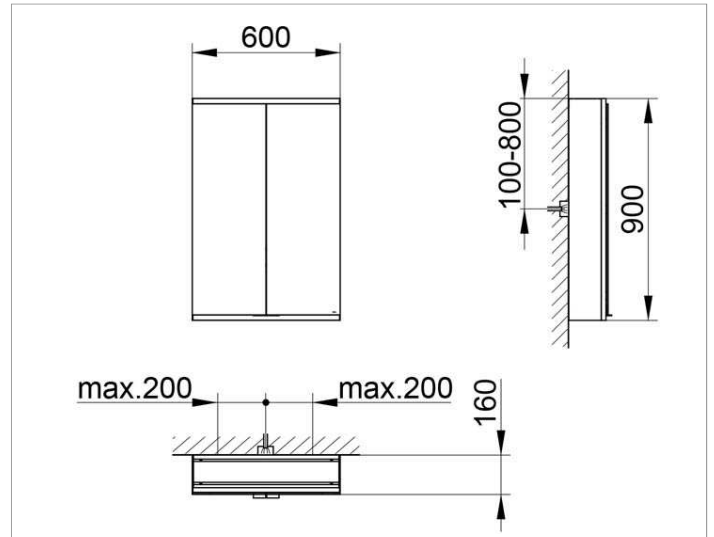

Royal Modular 2.0
800201061100300 Spiegelschrank

PRODUKT

ZEICHNUNG

OBERFLÄCHE

silber-eloxiert

ABMESSUNG

600 x 900 x 160 mm