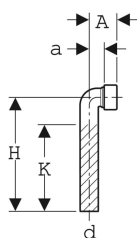

Geberit Anschlussbogen 90° mit Quetschverschraubung

Beispielbild

Technische Daten

Werkstoff

Kunststoff

Art.-Nr.	Farbe / Oberfläche	d, ø	arc	A	a	H	K	VE1	VE2	VE3
152.240.11.1	weiß-alpin	32 mm	90 °	6 cm	3 cm	70 cm	65 cm	1 St.		