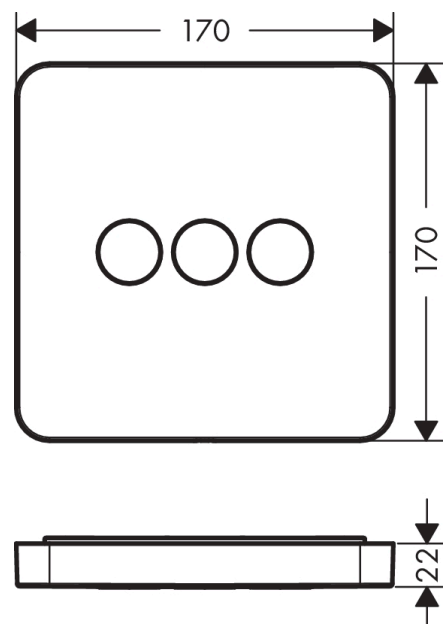

AXOR ShowerSelect
Ventil Unterputz softsquare für 3 Verbraucher
 Oberfläche: **Polished Red Gold** Artikelnummer: **36773300**

Merkmale

- 3 Verbraucher
- gleichzeitige Nutzung von mehreren Verbrauchern
- komfortables Ein-/Ausschalten von 3 Verbrauchern über Select-Button
- Start/ Stop Ventil zur Bedienung der Verbraucher
- maximale Durchflussmenge bei 3 bar: 30 l/min
- Durchflussmenge oberer Abgang: 26 l/min
- Durchflussmenge links und rechts: 29 l/min
- Sicherheitssperre bei 40 °C
- Anschlussart: Grundkörper
- Ventil wird geliefert mit Tasten Rain groß, Schwall, Handbrause
- Geräuschgruppe: II
- Durchflussklasse: B
- PA-IX 28415/IIBBB

Technologie

Produktabbildung

Maßzeichnung

AXOR ShowerSelect
Ventil Unterputz softsquare für 3 Verbraucher
 Oberfläche: **Polished Red Gold** Artikelnummer: **36773300**

Durchflussdiagramm

AXOR ShowerSelect
Ventil Unterputz softsquare für 3 Verbraucher
 Oberfläche: **Polished Red Gold** Artikelnummer: **36773300**