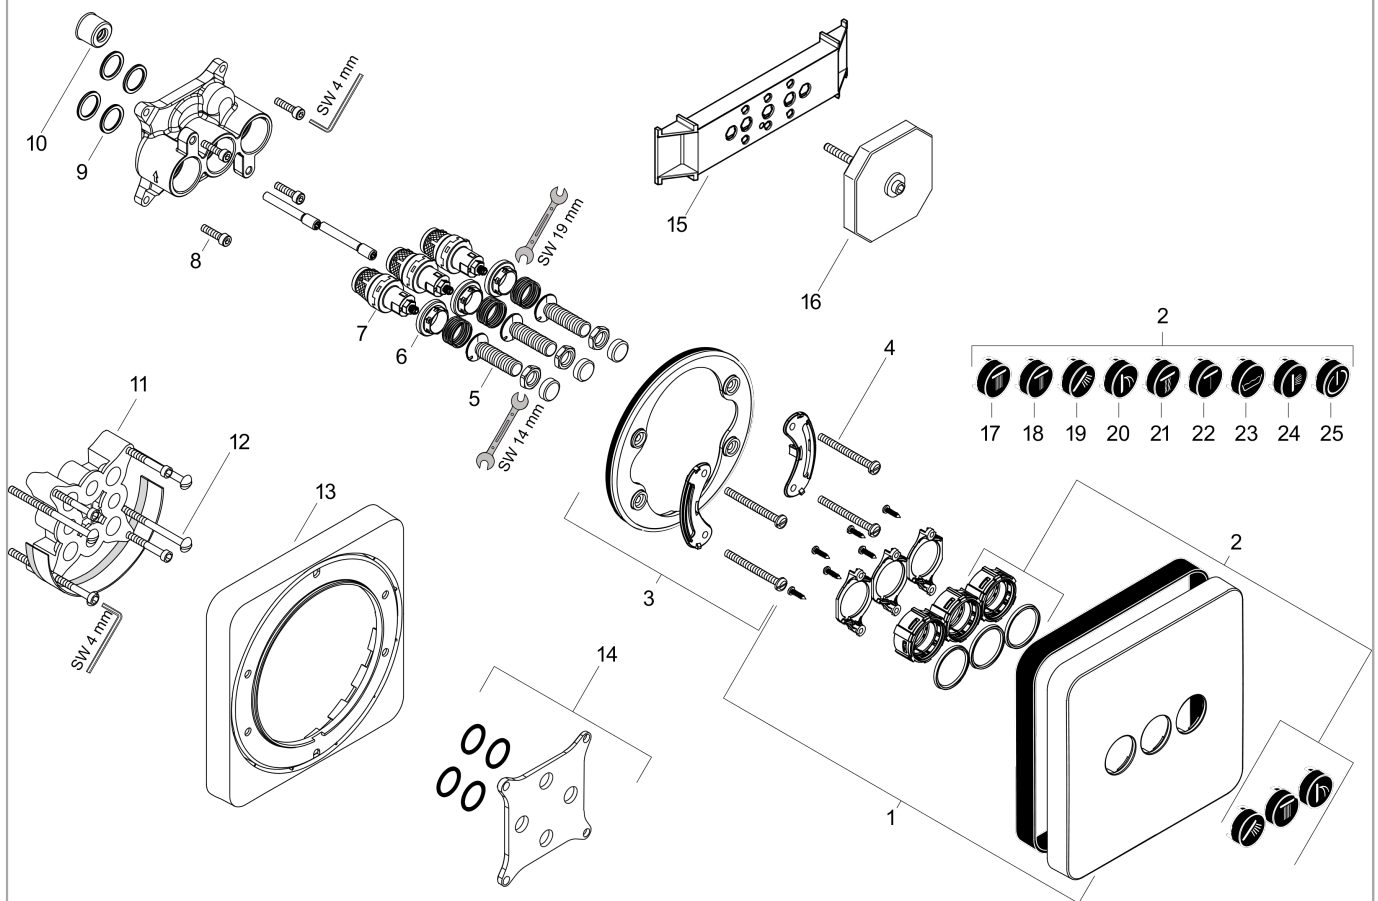

Technologie

Produktabbildung

Maßzeichnung

AXOR ShowerSelect
Ventil Unterputz softsquare für 3 Verbraucher
 Oberfläche: **Polished Red Gold** Artikelnummer: **36773300**

Durchflussdiagramm

AXOR ShowerSelect
Ventil Unterputz softsquare für 3 Verbraucher
 Oberfläche: **Polished Red Gold** Artikelnummer: **36773300**

Explosionszeichnung

Baujahr: >11/16

AXOR ShowerSelect
Ventil Unterputz softsquare für 3 Verbraucher
 Oberfläche: **Polished Red Gold** Artikelnummer: **36773300**

Ersatzteilliste

Baujahr: >11/16

Pos.		Artikelnummer	PG	VE
1	Rosette 170 / 170 mm	92543300	67	1
2	Symbole-Set	92544610	15	1
3	Rosettenträger	98793000	9	1
4	Trägerschraubenset	96454000	3	1
5	Select-Adapter	92219000	2	1
6	Mutter	98368000	4	1
7	Absperreinheit (AVP)	95758000	14	1
8	Schraubenset	96525000	3	1
9	O-Ring 16x2	98133000	1	1
10	Schalldämpfer	94073000	7	1
11	Verlängerung 25 mm	13595000	98	1
12	Trägerschraubenset	97747000	1	1
13	Verlängerung 22 mm	98860300	98	1
14	Ausgleichsset 1°	95521000	16	1
15	Montagehilfe	92540000	98	1
16	Spülblock kpl.	15956000	98	1
17	Symbol Kopfbrause Rain groß	93571610	4	1
18	Symbol Kopfbrause Rain klein	93572610	4	1
19	Symbol Handbrause	93573610	4	1
20	Symbol Schwall	93574610	4	1
21	Symbol Whirl	93575610	4	1
22	Symbol Mono	93576610	4	1
23	Symbol Wanne	93577610	4	1
24	Symbol Seitenbrause	93578610	4	1
25	Symbol ON/OFF	93579610	4	1
a	Grundset	01800180	98	1