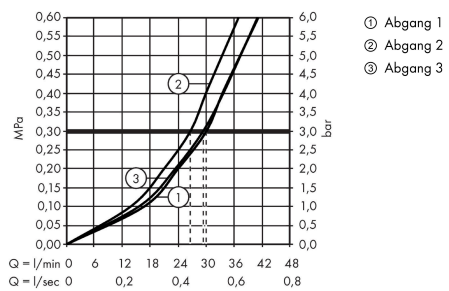

AXOR ShowerSelect
Ventil Unterputz softsquare für 3 Verbraucher
 Oberfläche: **Polished Red Gold** Artikelnummer: **36773300**

Merkmale

- 3 Verbraucher
- gleichzeitige Nutzung von mehreren Verbrauchern
- komfortables Ein-/Ausschalten von 3 Verbrauchern über Select-Button
- Start/ Stop Ventil zur Bedienung der Verbraucher
- maximale Durchflussmenge bei 3 bar: 30 l/min
- Durchflussmenge oberer Abgang: 26 l/min
- Durchflussmenge links und rechts: 29 l/min
- Sicherheitssperre bei 40 °C
- Anschlussart: Grundkörper
- Ventil wird geliefert mit Tasten Rain groß, Schwall, Handbrause
- Geräuschgruppe: II
- Durchflussklasse: B
- PA-IX 28415/IIBBB

Technologie

Produktabbildung

Maßzeichnung

AXOR ShowerSelect
Ventil Unterputz softsquare für 3 Verbraucher
 Oberfläche: **Polished Red Gold** Artikelnummer: **36773300**

Durchflussdiagramm

AXOR ShowerSelect
Ventil Unterputz softsquare für 3 Verbraucher
 Oberfläche: **Polished Red Gold** Artikelnummer: **36773300**