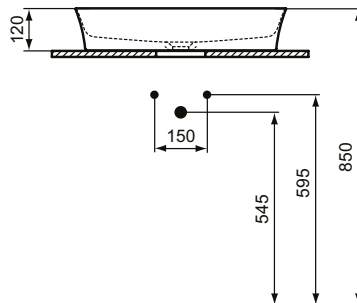

Ideal Standard

Becken

Ipalys

Artikel-Nr.: E139601

Schale 600mm

Ipalys Schale 600mm, ohne Hahnloch, ohne Überlauf

Farbe: 01 - Weiß (Alpin)

Technologie: Diamatec

Eigenschaften: .Diamatec

Mehr Produktdetails:

Type:	Aufsatzwaschtisch / Schale
Montage:	Aufgesetzt
Zulassungen:	DIN EN 14688 CL 00, DIN EN 31
Hahnlöcher:	0
Gewicht (kg):	9,00
Material:	Diamatec
Designer:	Robin Levien
Höhe (mm):	120
Breite (mm):	600
Tiefe/Ausladung (mm):	380
Form:	Rechteckig