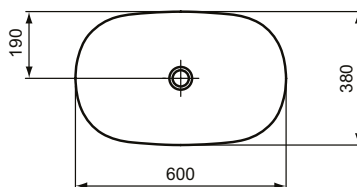

Ideal Standard

Becken

Ipalys

Artikel-Nr.: E139601

Schale 600mm

Ipalys Schale 600mm, ohne Hahnloch, ohne Überlauf

Farbe: 01 - Weiß (Alpin)

Technologie: Diamatec

Eigenschaften: .Diamatec

Mehr Produktdetails:

Type:	Aufsatzwaschtisch / Schale
Montage:	Aufgesetzt
Zulassungen:	DIN EN 14688 CL 00, DIN EN 31
Hahnlöcher:	0
Gewicht (kg):	9,00
Material:	Diamatec
Designer:	Robin Levien
Höhe (mm):	120
Breite (mm):	600
Tiefe/Ausladung (mm):	380
Form:	Rechteckig