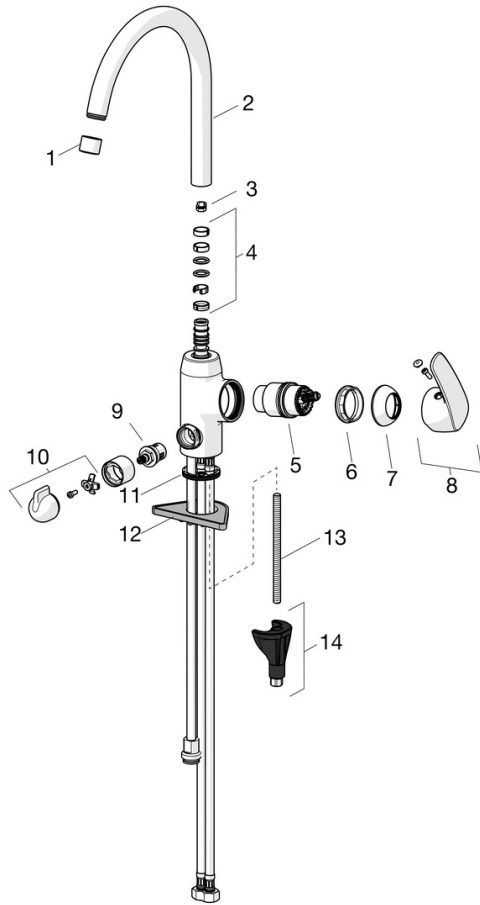

EAN: 4057304003141
static.hansa.com/45142283

- Küche
- Einhebelmischer, Seitenbedient, Spülmaschinenventil
- Standmontage
- Chrom
- Schwenkbarer Auslauf, Anschlag herausnehmbar
- CASCADE® Strahlregler
- Geräteabsperrentil, mechanisch
- Hebel mit W+K-Kennzeichnung, Einhandbedienhebel/Griff
- Temperaturbegrenzer, Heißwassersperre einstellbar (im Lieferumfang enthalten)
- \varnothing 4.0 Steuerpatrone mit keramischen Dichtscheiben zur Wassermengen- und Temperatureinstellung
- Anschluss über flexible Druckschläuche
- HANSA 3S-Installation: System für sichere und schnelle Montage, Armaturenkörper aus entzinkungsbeständigem Messing (DZR)

Technische Daten

Durchflusseigenschaften

Durchfluss bei 3 bar **11.4 l/min**

Technische Eigenschaften

DN-Größe (Nennmaß) **DN15**
 Warmwasserversorgung **max. +70°C**
 Arbeitsdruck **0.5-10 bar**
 Anschlussgröße **G3/8**
 Ausladung **213 mm**
 Sicherungseinrichtung (EN1717) **AA**
 Werkstoff **Messing**

Ersatzteile

SP45142283

	Name	Art.-Nr.
01	Luftsprudler, M22x1 STD CC A	59914436
02	Auslauf hoch, L=208 Ausgelaufen	59914498
03	Begrenzer für Schwenkauslauf, 60° /0°	59914264
03	Begrenzer für Schwenkauslauf, 120° Ausgelaufen	59914429
04	Dichtungsset	59914263
05	Kartusche, 4.0 Classic	59914129
06	Spann-Mutter, M42x1,5, SW 38	59914128
07	Abdeckkappe Ausgelaufen	59914454
08	Hebel	59914453
09	Oberteil, G1/2	59914433
10	Hebel für Waschmaschinen-Absperrventil Ausgelaufen	59914715
11	Bodendichtung	59914591
12	PVC-Befestigungsplatte	59910008
13	Befestigungsschraube, M8x1, L=130	59914474
14	Befestigungssatz	59914475