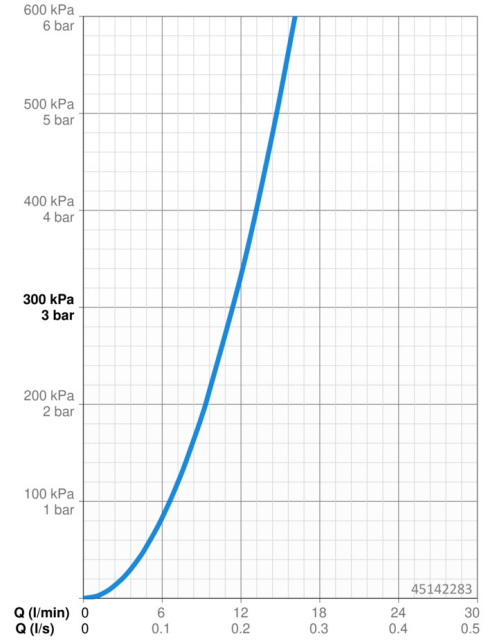

Technische Daten

Durchflusseigenschaften

Durchfluss bei 3 bar **11.4 l/min**

Technische Eigenschaften

DN-Größe (Nennmaß) **DN15**
Warmwasserversorgung **max. +70°C**
Arbeitsdruck **0.5-10 bar**
Anschlussgröße **G3/8**
Ausladung **213 mm**
Sicherungseinrichtung (EN1717) **AA**
Werkstoff **Messing**

Vorschriften

EN Standard **EN 817**
Geräuschklasse **I (ISO 3822) Oras lab.**

Zulassungen und Deklarationen

DVGW **DW-6506CS0580**
Konformitätserklärung **DoC**
EPD **S-P-06396**

Nachhaltigkeit

EPD module A1 (kg CO2 eq.) **10,23**
EPD module A2 (kg CO2 eq.) **0,49**
EPD module A3 (kg CO2 eq.) **4,50**
EPD module A1-A3 (kg CO2 eq.) **15,21**
EPD module A4 (kg CO2 eq.) **0,30**
EPD module B7 (kg CO2 eq.) **4491,60**
EPD module C2 (kg CO2 eq.) **0,02**
EPD module C3 (kg CO2 eq.) **0,02**
EPD module C4 (kg CO2 eq.) **0,46**
EPD module D (kg CO2 eq.) **-8,60**