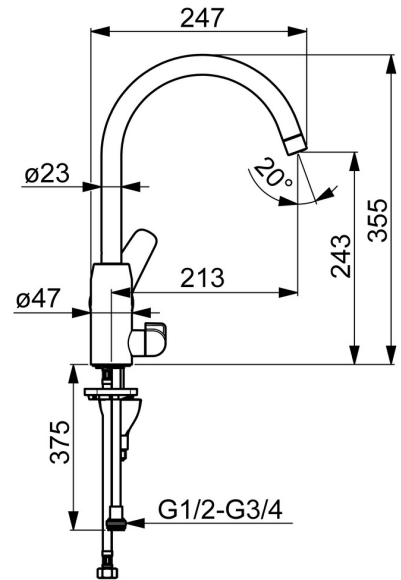

EAN: 4057304003141
static.hansa.com/45142283

- Küche
- Einhebelmischer, Seitenbedient, Spülmaschinenventil
- Standmontage
- Chrom
- Schwenkbarer Auslauf, Anschlag herausnehmbar
- CASCADE® Strahlregler
- Geräteabsperrentil, mechanisch
- Hebel mit W+K-Kennzeichnung, Einhandbedienhebel/Griff
- Temperaturbegrenzer, Heißwassersperre einstellbar (im Lieferumfang enthalten)
- \varnothing 4.0 Steuerpatrone mit keramischen Dichtscheiben zur Wassermengen- und Temperatureinstellung
- Anschluss über flexible Druckschläuche
- HANSA 3S-Installation: System für sichere und schnelle Montage, Armaturenkörper aus entzinkungsbeständigem Messing (DZR)

Technische Daten

Durchflusseigenschaften

Durchfluss bei 3 bar **11.4 l/min**

Technische Eigenschaften

DN-Größe (Nennmaß) **DN15**
 Warmwasserversorgung **max. +70°C**
 Arbeitsdruck **0.5-10 bar**
 Anschlussgröße **G3/8**
 Ausladung **213 mm**
 Sicherungseinrichtung (EN1717) **AA**
 Werkstoff **Messing**

Ersatzteile

SP45142283

	Name	Art.-Nr.
01	Luftsprudler, M22x1 STD CC A	59914436
02	Auslauf hoch, L=208 Ausgelaufen	59914498
03	Begrenzer für Schwenkauslauf, 60° /0°	59914264
03	Begrenzer für Schwenkauslauf, 120° Ausgelaufen	59914429
04	Dichtungsset	59914263
05	Kartusche, 4.0 Classic	59914129
06	Spann-Mutter, M42x1,5, SW 38	59914128
07	Abdeckkappe Ausgelaufen	59914454
08	Hebel	59914453
09	Oberteil, G1/2	59914433
10	Hebel für Waschmaschinen-Absperrventil Ausgelaufen	59914715
11	Bodendichtung	59914591
12	PVC-Befestigungsplatte	59910008
13	Befestigungsschraube, M8x1, L=130	59914474
14	Befestigungssatz	59914475