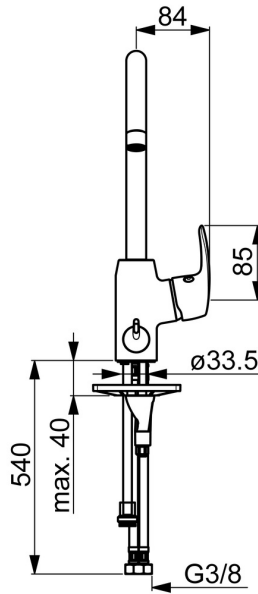

EAN: 4057304003141
static.hansa.com/45142283

- Küche
- Einhebelmischer, Seitenbedient, Spülmaschinenventil
- Standmontage
- Chrom
- Schwenkbarer Auslauf, Anschlag herausnehmbar
- CASCADE® Strahlregler
- Geräteabsperrentil, mechanisch
- Hebel mit W+K-Kennzeichnung, Einhandbedienhebel/Griff
- Temperaturbegrenzer, Heißwassersperre einstellbar (im Lieferumfang enthalten)
- \varnothing 4.0 Steuerpatrone mit keramischen Dichtscheiben zur Wassermengen- und Temperatureinstellung
- Anschluss über flexible Druckschläuche
- HANSA 3S-Installation: System für sichere und schnelle Montage, Armaturenkörper aus entzinkungsbeständigem Messing (DZR)

Technische Daten

Durchflusseigenschaften

Durchfluss bei 3 bar **11.4 l/min**

Technische Eigenschaften

DN-Größe (Nennmaß) **DN15**
 Warmwasserversorgung **max. +70°C**
 Arbeitsdruck **0.5-10 bar**
 Anschlussgröße **G3/8**
 Ausladung **213 mm**
 Sicherungseinrichtung (EN1717) **AA**
 Werkstoff **Messing**

Ersatzteile

SP45142283

	Name	Art.-Nr.
01	Luftsprudler, M22x1 STD CC A	59914436
02	Auslauf hoch, L=208 Ausgelaufen	59914498
03	Begrenzer für Schwenkauslauf, 60° /0°	59914264
03	Begrenzer für Schwenkauslauf, 120° Ausgelaufen	59914429
04	Dichtungsset	59914263
05	Kartusche, 4.0 Classic	59914129
06	Spann-Mutter, M42x1,5, SW 38	59914128
07	Abdeckkappe Ausgelaufen	59914454
08	Hebel	59914453
09	Oberteil, G1/2	59914433
10	Hebel für Waschmaschinen-Absperrventil Ausgelaufen	59914715
11	Bodendichtung	59914591
12	PVC-Befestigungsplatte	59910008
13	Befestigungsschraube, M8x1, L=130	59914474
14	Befestigungssatz	59914475