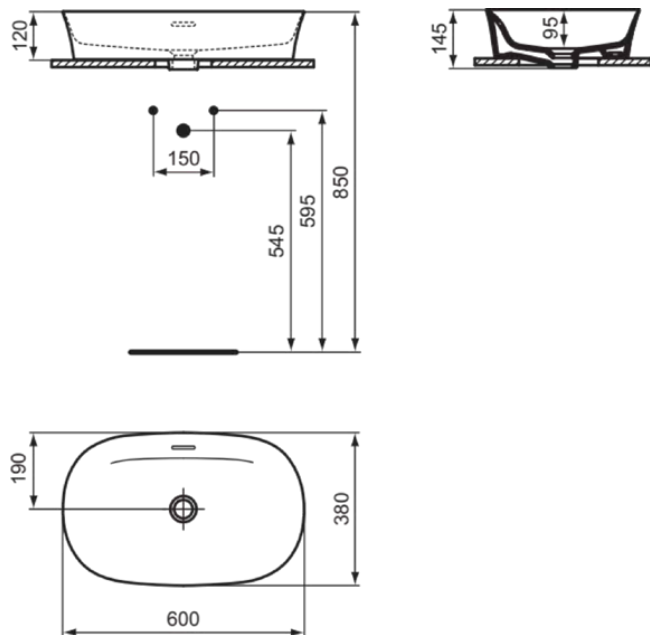

## E1397X8

IPALYSS | Schale 600x380x145 mm in powder, ohne Hahnloch, mit Überlauf | Diamatec

### Allgemeine Informationen

Produktart	Schale
Marke	Ideal Standard
Kollektion	IPALYSS
Designer	Studio Levien
Farbcode	X8
Farbbeschreibung	Powder
Oberflächenveredelung	satin
Maximale Höhe (mm)	145
Maximale Breite (mm)	600
Ausladung (mm)	380
EAN Code	5017830542612
Nettogewicht (kg)	9.50