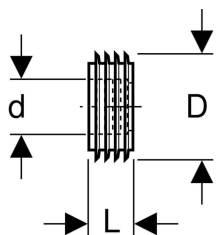

## Geberit Manschette für Spülrohranschluss

Beispielbild

### Verwendungszwecke

- Zum Abdichten zwischen Spülrohren und Sanitärkeramiken

### Technische Daten

Werkstoff

EPDM

Art.-Nr.	Farbe / Oberfläche	d, $\varnothing$	D	L	VE1	VE2	VE3
242.018.00.1		32 mm	6 cm	2.5 cm	1 St.		