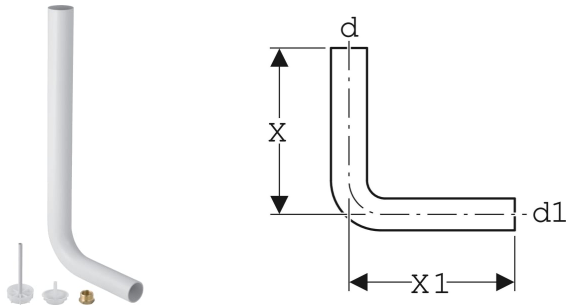

Geberit Set Spülbogen 90° mit Staeinsatz und Reduktion

VERWENDUNGSZWECKE

- Zum Verbinden von halbhochhängenden Geberit AP-Spülkästen mit einer WC-Keramik

TECHNISCHE DATEN

Werkstoff

PVC

LIEFERUMFANG

- Spülbogen 90°
- 2 Staeinsätze
- Reduktion 3/4"-1/2"

Art.-Nr.	Farbe / Oberfläche	d, ø mm	d1, ø mm	arc °	X cm	X1 cm	VE1 St.	VE2 St.
115.367.11.1	weiß-alpin	50	44	90	52	22	1	10