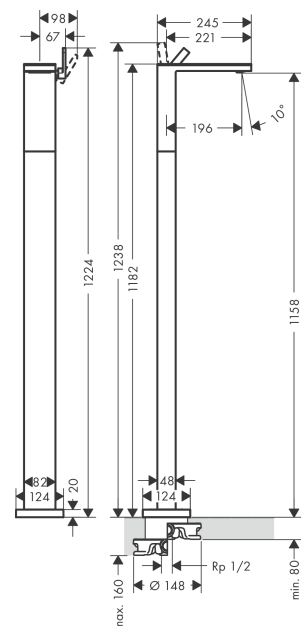

AXOR MyEdition

Einhebel-Waschtischmischer bodenstehend mit Push-Open Ablaufgarnitur ohne Platte

Oberfläche: **Brushed Black Chrome** Artikelnummer: **47042340**

Merkmale

- besteht aus: Einhebel-Waschtischmischer, Ablaufgarnitur
- Ausladung: 196 mm
- Auslaufhöhe: 1158 mm
- Griffvariante: Hebelgriff
- Strahlart: PowderRain
- maximale Durchflussmenge bei 3 bar: 5 l/min
- Keramikmischsystem
- Temperaturbegrenzung einstellbar
- mit isolierter Wasserführung - Wasserwege ohne Kontakt zu Nickel und Blei
- für Durchlauferhitzer geeignet
- Push-Open Ablaufgarnitur G 1 1/4
- Anschlussart: Grundkörper
- Anschlussgröße: DN15
- EU-Taxonomie: max. 6 l/min - wesentlicher Beitrag (SC) möglich
- DVGW NW-6512CU0166
- P-IX 29365/IO

Technologie

Zertifikate / Nachhaltigkeit

Produktabbildung

Maßzeichnung

AXOR MyEdition

Einhebel-Waschtismischer bodenstehend mit Push-Open Ablaufgarnitur ohne Platte

Oberfläche: **Brushed Black Chrome** Artikelnummer: **47042340**

Durchflussdiagramm