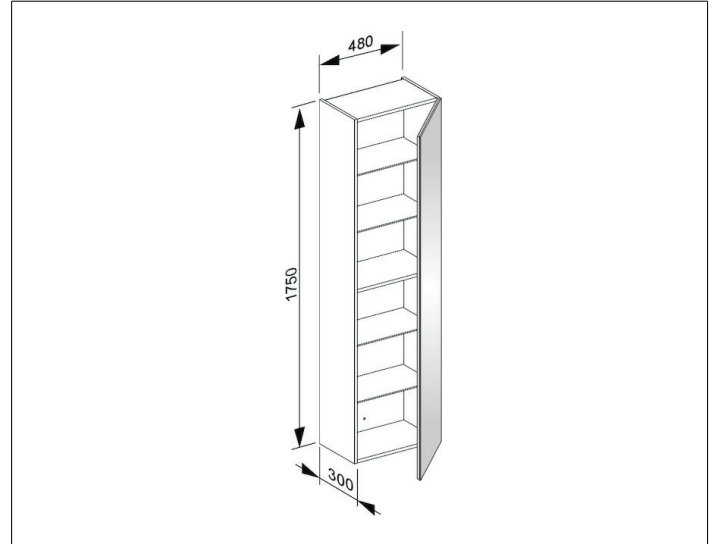

X-Line

33130970002 Hochschrank

**PRODUKT**

**ZEICHNUNG**

**OBERFLÄCHE**

vulkanit/vulkanit

**ABMESSUNG**

480 x 1750 x 300 mm