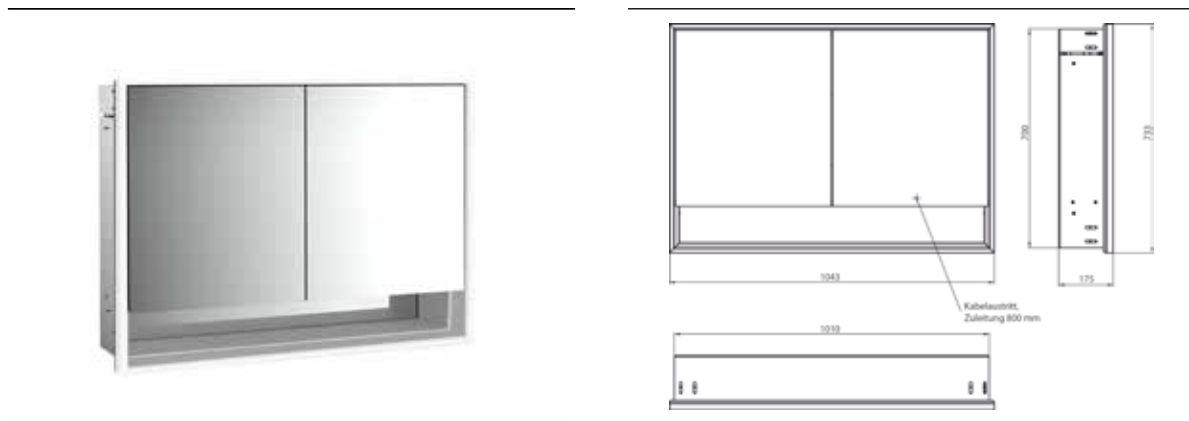

PRODUKTINFORMATION

Lichtspiegelschrank loft mit Unterfach, 1.000 mm, 2 Türen, Unterputzmodell, IP 20. aluminium/spiegel

Art.-Nr.9798 052 13

Umlaufende LED-Beleuchtung, verspiegelte Rückwand, 2 stufenlos einstellbare Ablagen, 2 Türen, 2 Steckdosen, Lichtsteuerung über 3 kapazitive von außen bedienbare Touch-Bedienfelder (An/Aus, Helligkeit und Lichtfarbe - kalt/warm - stufenlos einstellbar), Kabeldurchlass nach außen bei geschlossenen Spiegeltüren. Offenes Unterfach (Höhe: 122 mm) über die komplette Breite mit verspiegelter Rückwand. Höhe: 733 mm