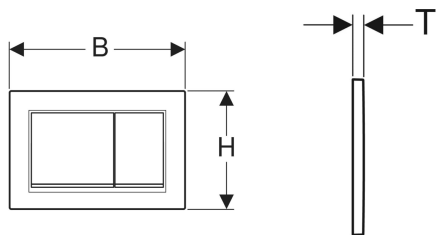

Geberit Omega30 Betätigungsplatte für 2-Mengen-Spülung

Beispielbild

Verwendungszwecke

- Zur Spülauslösung bei Omega UP-Spülkästen

Eigenschaften

- Betätigung von oben oder von vorne

Lieferumfang

- Befestigungsrahmen
- 2 Distanzbolzen

- Drückerstangen schallgedämmt, werkzeuglose Schnelleinstellung

Technische Daten

Betätigungskraft | < 20 N

- 2 Drückerstangen
- Befestigungsmaterial

Art.-Nr.	Farbe / Oberfläche	Werkstoff	B	H	T	VE1	VE2
115.080.14.1	Platte und Tasten: schwarz matt lackiert, easy-to-clean-beschichtet Designstreifen: hochglanz-verchromt	Kunststoff	21.2 cm	14.2 cm	1 cm	1 St.	10 St.