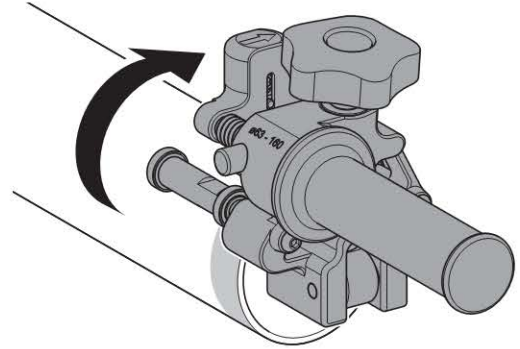

User Manual

Bedienungsanleitung
Mode d'emploi
Istruzioni per l'uso

**KNOW
HOW**
INSTALLED

Geberit HDPE
Geberit Silent-db20
ø 63-160 mm

1

2

3

4