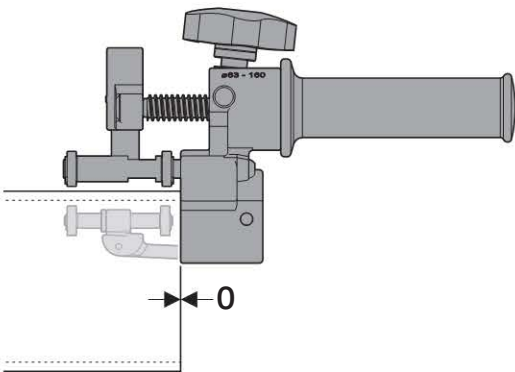

User Manual

Bedienungsanleitung
Mode d'emploi
Istruzioni per l'uso

**KNOW
HOW**
INSTALLED

Geberit HDPE
Geberit Silent-db20
ø 63-160 mm

1

2

3

4