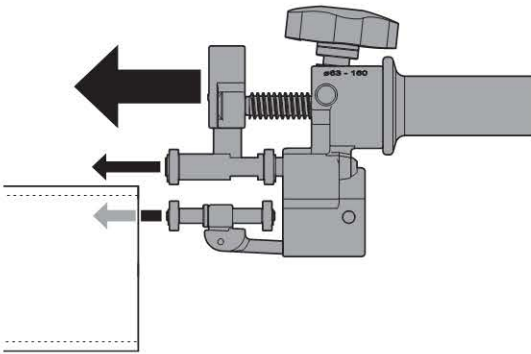

User Manual

Bedienungsanleitung
Mode d'emploi
Istruzioni per l'uso

**KNOW
HOW**
INSTALLED

Geberit HDPE
Geberit Silent-db20
ø 63-160 mm

1

2

3

4