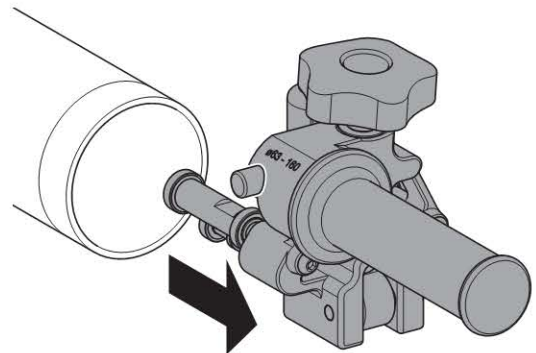

Geberit HDPE
Geberit Silent-db20
ø 63-160 mm

1

2

3

4

1x

2x

5