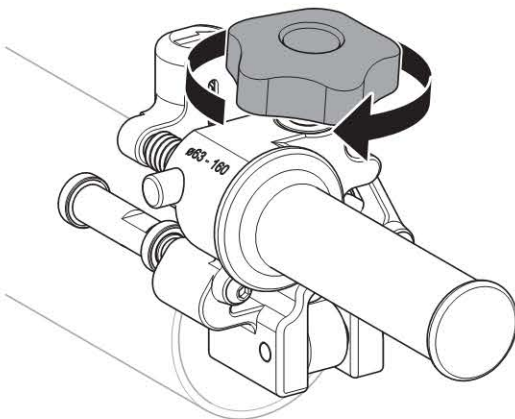

User Manual

Bedienungsanleitung
Mode d'emploi
Istruzioni per l'uso

**KNOW
HOW**
INSTALLED

Geberit HDPE
Geberit Silent-db20
ø 63-160 mm

1

2

3

4