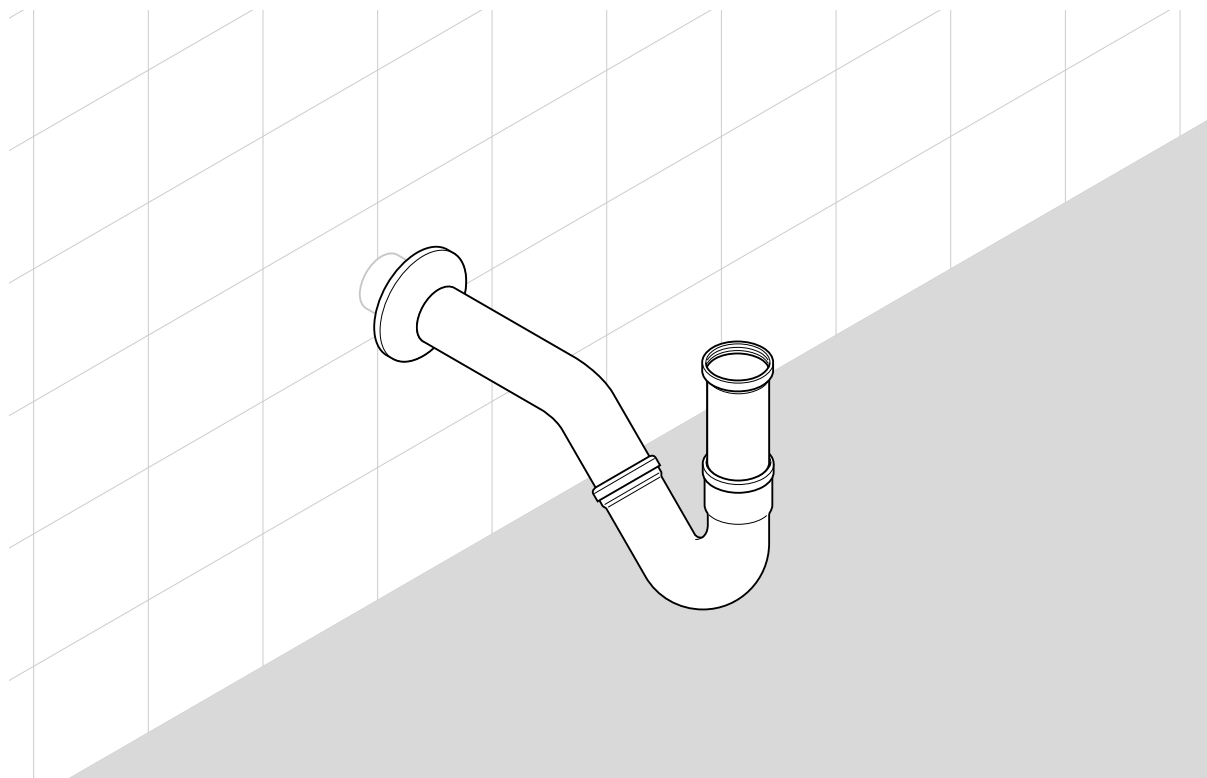

Siphon for Bidet

DE Montageanleitung	AR دليل التركيب	HU Szerelési útmutató	PT Instruções de montagem
EN Installation instructions	BG Ръководство за монтаж	ID Petunjuk pemasangan	RO Manual de montaj
ES Instrucciones de montaje	CS Návod k montáži	JA 取付説明書	SK Návod na montáž
FR Instructions de montage	DA Monteringsvejledning	KO 설치 가이드	SL Navodila za montažo
IT Istruzioni per il montaggio	ET Paigaldusjuhend	LT Montavimo instrukcija	SV Monteringsanvisning
NL Montagehandleiding	EL Οδηγίες τοποθέτησης	LV Montāžas instrukcija	TH คู่มือการติดตั้ง
RU Инструкция по монтажу	FI Asennusohje	NO Monteringsanvisning	TR Montaj kılavuzu
ZH 安装说明	HR Uputa za montažu	PL Instrukcja montażu	UK Інструкція з монтажу