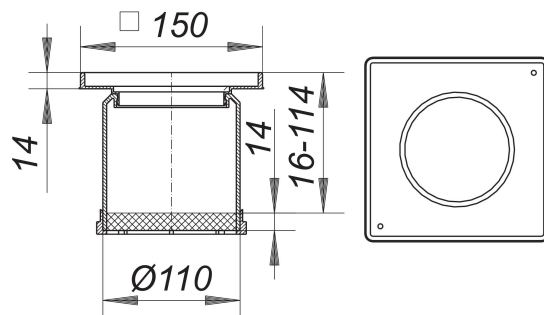

Aufsatzrahmen KEN 10, 150 x 150 mm

Artikelnummer: 495242

GTIN: 4001636495242

Rabattgruppe: 3

Beschreibung:

Aufsatzrahmen KEN 10, 150 x 150 mm
passend zu Ablaufgehäusen 40, 42 und 46
sowie den Balkonablaufgehäusen 83 und 84
Rahmen ABS, 100 x 100 mm, mit Gewindeeinsätzen,
Verlängerung Polypropylen, hochschlagfest,
verlängerbar mit HT-Rohr DN 100

Passende Roste ab Seiten XXX.

Ersatzteile:

495013 DALLMER Entwässerungsring S 10