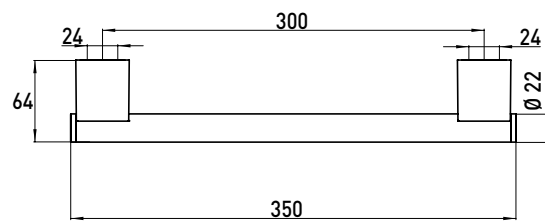

PRODUKTINFORMATION

Wannengriff chrom

Art.-Nr.3570 001 30

300 mm