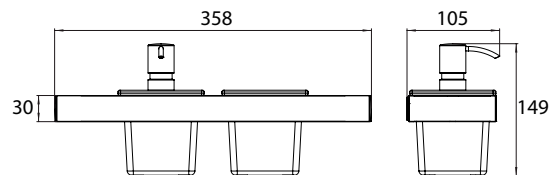

PRODUKTINFORMATION

Reling-Set Waschtisch 01 chrom

Art.-Nr.1865 001 01

mit Seifenspender und Glasschale tief