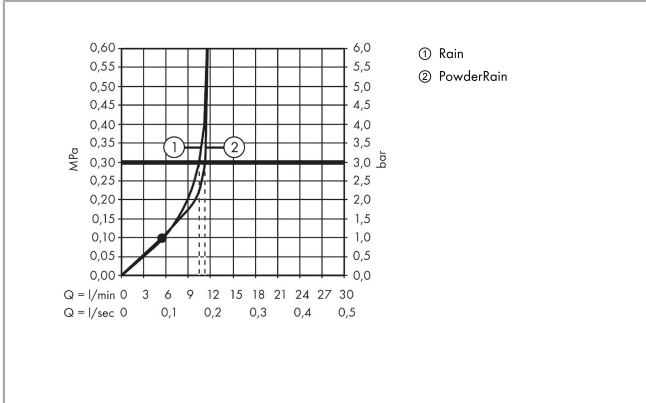

AXOR ShowerSphere

Kopfbrause 370/220 2jet mit beweglichem Brausearm

Oberfläche: **Brushed Nickel** Artikelnummer: **39745820**

Beschreibung

Merkmale

- besteht aus: Kopfbrause, Brausearm
- Brausekopfgröße: 370 x 220 mm
- Strahlart: PowderRain, Rain
- FlexPower: Düsen passen sich Wasserdruck automatisch an durch öffnen und schließen
- QuickClean+: Kalkablagerung vermeiden durch die Elastizität der Düsen
- Durchflussregler: 12 l/min (mit möglichen Toleranzen ±10 %)
- Durchflussmenge PowderRain bei 3 bar: 11 l/min
- Durchflussmenge Rain Strahl bei 3 bar: 10,5 l/min
- Funktion ab: 5,9 l/min
- maximale Durchflussmenge bei 3 bar: 11 l/min
- Mindestfließdruck: 1 bar
- Kopfbrause neigbar von 0-35°
- Material Strahlscheibe: Metall
- Kopfbrause zur Reinigung abnehmbar
- Adjustable Shower Arm: zur einfachen Anpassung des Duschkopfes an die Körpergröße, mechanische Verriegelung in jeder Position, stufenlose Einstellung
- Brausearmlänge: 105 mm
- Metallbrausearm
- Montage: Wand
- Montageart: Unterputz
- Anschlussart: Grundkörper
- für Durchlauferhitzer geeignet
- nicht enthalten: Grundkörper
- P-IX 10351/IIA

Technologie

AXOR ShowerSphere
Kopfbrause 370/220 2jet mit beweglichem Brausearm
 Oberfläche: **Brushed Nickel** Artikelnummer: **39745820**

Produktabbildung

Maßzeichnung

Durchflussdiagramm

AXOR ShowerSphere
Kopfbrause 370/220 2jet mit beweglichem Brausearm
 Oberfläche: **Brushed Nickel** Artikelnummer: **39745820**