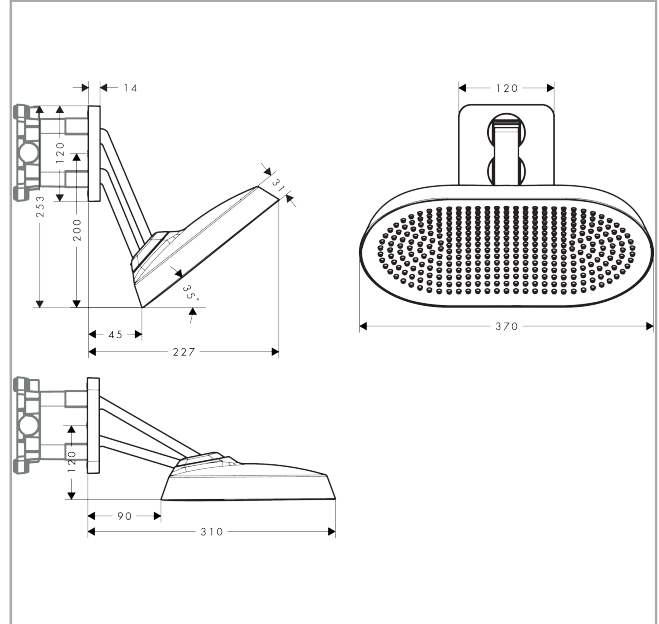

AXOR ShowerSphere

Kopfbrause 370/220 2jet mit beweglichem Brausearm

Oberfläche: **Brushed Nickel** Artikelnummer: **39745820**

Beschreibung

Merkmale

- besteht aus: Kopfbrause, Brausearm
- Brausekopfgröße: 370 x 220 mm
- Strahlart: PowderRain, Rain
- FlexPower: Düsen passen sich Wasserdruck automatisch an durch öffnen und schließen
- QuickClean+: Kalkablagerung vermeiden durch die Elastizität der Düsen
- Durchflussregler: 12 l/min (mit möglichen Toleranzen ±10 %)
- Durchflussmenge PowderRain bei 3 bar: 11 l/min
- Durchflussmenge Rain Strahl bei 3 bar: 10,5 l/min
- Funktion ab: 5,9 l/min
- maximale Durchflussmenge bei 3 bar: 11 l/min
- Mindestfließdruck: 1 bar
- Kopfbrause neigbar von 0-35°
- Material Strahlscheibe: Metall
- Kopfbrause zur Reinigung abnehmbar
- Adjustable Shower Arm: zur einfachen Anpassung des Duschkopfes an die Körpergröße, mechanische Verriegelung in jeder Position, stufenlose Einstellung
- Brausearmlänge: 105 mm
- Metallbrausearm
- Montage: Wand
- Montageart: Unterputz
- Anschlussart: Grundkörper
- für Durchlauferhitzer geeignet
- nicht enthalten: Grundkörper
- P-IX 10351/IIA

Technologie

AXOR ShowerSphere
Kopfbrause 370/220 2jet mit beweglichem Brausearm
 Oberfläche: **Brushed Nickel** Artikelnummer: **39745820**

Produktabbildung

Maßzeichnung

Durchflussdiagramm

AXOR ShowerSphere
Kopfbrause 370/220 2jet mit beweglichem Brausearm
 Oberfläche: **Brushed Nickel** Artikelnummer: **39745820**

Einbaubeispiel