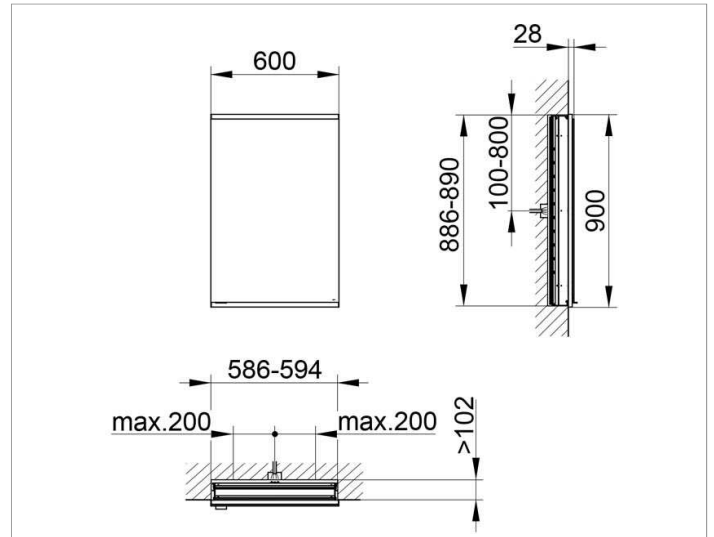

Royal Modular 2.0  
800100061000100 Spiegelschrank

PRODUKT

ZEICHNUNG

OBERFLÄCHE

silber-eloxiert

ABMESSUNG

600 x 900 x 120 mm