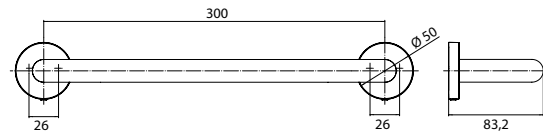

## PRODUKTINFORMATION

Wannengriff, 300 mm chrom

Art.-Nr.4370 001 30